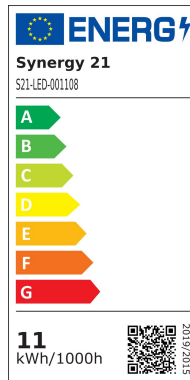

Synergy 21 E27 BIG-LED Tulpe

kwh/1000h:	11,00
Lumen:	1100
Watt:	11,0
Nennlebensdauer:	35000 Std.
Schaltzyklen:	50000
Opt. Umgebungstemp.:	25 °C

E27 Gewinde-Sockel
11W LED Filament
Farbe: Gold finish
Kelvin: 2100
CRI: >80
Abstrahlwinkel: 300°
Wattage (W) 11±1W
Lumen (Lm) 1100
Dimmbar: ja
blue-STOP®: ja
Voltage (V) 230VAC, 50Hz
Durchmesser 120 mm
Gesamtlänge 440 mm

Energieeffizienzklasse: A+
kWh/1000h: 11

Merkmale

Merkmal	Wert
Abstrahlwinkel:	300
CRI:	80
Dimmbar:	ja
Lichtfarbe:	warmweiss
Lichtfarbe in Kelvin:	2100
Lumen:	1100
Gewicht:	0.1 Kg

Zubehör

Art.-Nr.	Name
154914	Synergy 21 E27 BIG-LED Fassung 1 Kupfer mit Textilkabel
154915	Synergy 21 E27 BIG-LED Fassung 2 Kupfer mit Kette