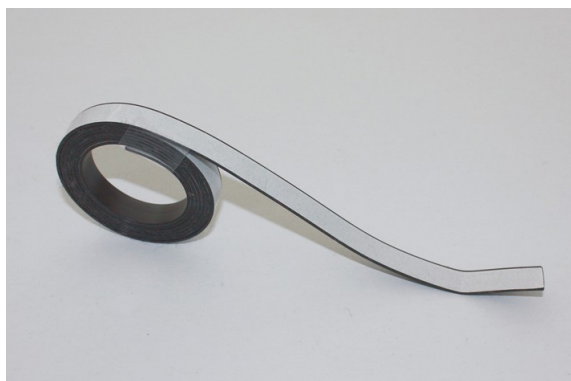

Synergy 21 LED Profil,Zinkblech, Zubehör , Magnetband

Isotropes Magnetband, 10 mm breit, 1 mm stark,
einseitig selbstklebend Rolle a 5,00 lfm

Zubehör

Art.-Nr.	Name
150493	Synergy 21 LED Profil,Zinkblech, Zubehör , Magnetband