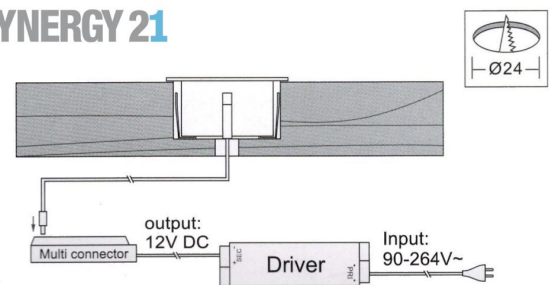

Attribute	Value
LED - Gehäusefarbe:	Silber
LED - Gehäusematerial:	Edelstahl
Lichtfarbe:	kaltweiß
Lumen:	3.82
Schutzklasse:	IP67
Volt:	12
Weight:	0.02 Kg
Warranty:	24.00 Months

Additional Images

SYNERGY 21