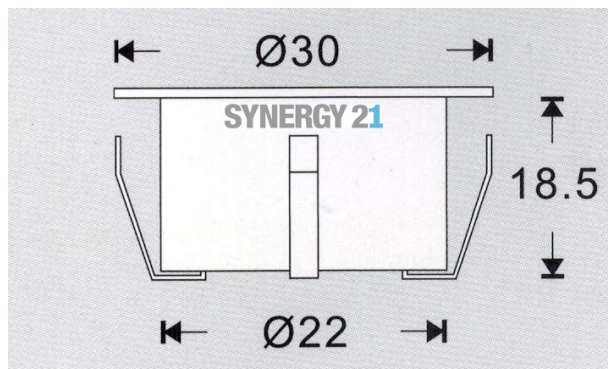

Attribute	Value
LED - Gehäusefarbe:	Silber
LED - Gehäusematerial:	Edelstahl
Lichtfarbe:	kaltweiß
Lumen:	3.82
Schutzklasse:	IP67
Volt:	12
Weight:	0.02 Kg
Warranty:	24.00 Months

Additional Images