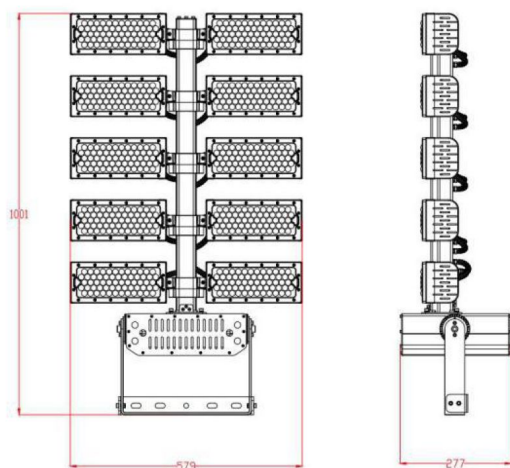

Atributo	Valor
Abstrahlwinkel:	90
CRI:	>80
Dimmbar:	nein
Grösse:	1001*277*579
LED - Gehäusefarbe:	schwarz
LED - Gehäusematerial:	Aluminium
Lichtfarbe:	kaltweiß
Lichtfarbe in Kelvin:	5000
Lumen:	198000
Schutzklasse:	IP66
Volt:	230
Peso:	29.5 Kg
Garantía:	24.00 Meses

Imágenes adicionales