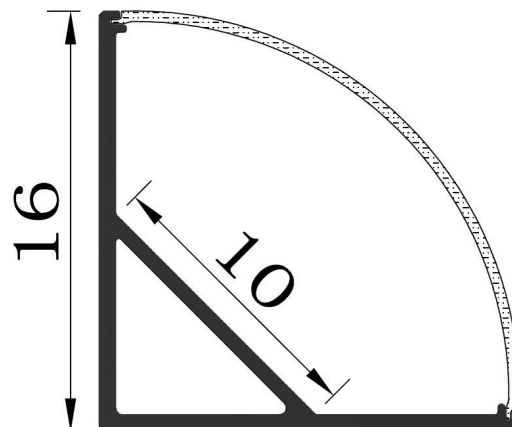

Synergy 21 LED U-Profil 200cm, ALU006

Lieferumfang: Aluminium-Profil, 2m
45° Abstrahlwinkel

Für LED Streifen bis 10mm Breite

Bitte beachten: LED Streifen, Abdeckung, Endkappen und Clips sind extra zu bestellen

Merkmale

Merkmal	Wert
LED - Gehäusematerial:	Aluminium
LED Streifen Profile:	10
LED Strip Länge:	2000
Gewicht:	0.203 Kg

Weitere Bilder

Zubehör

Art.-Nr.	Name
115421	Synergy 21 LED U-Profil zub ALU006 Endkappe
115424	Synergy 21 LED U-Profil zub ALU006 transparent clip
115426	Synergy 21 LED U-Profil zub ALU006 clip Metal
118275	Synergy 21 LED U-Profil zub ALU006 PMMA clear diffusor
118276	Synergy 21 LED U-Profil zub ALU006 PMMA opal diffusor