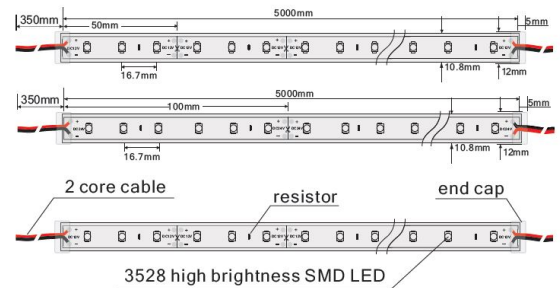

Spannung: 12V, max.2A
Watt: 24W±10%
Lichtfarbe: 6250K±250K kaltweiss
Helligkeit: 1600lm
Abstrahlwinkel: 120°
Schutzklasse: IP65, empty tube
LED Anzahl: 300*3528SMD
Maße: 5000*11*5 mm
PCB-Farbe: weiss, offenes Kabelende
Arbeitstemperatur: -25°C bis +40°C
Gewicht: 0,090 kg
Kürzbar alle 3 LED

Merkmale

Merkmal	Wert
Abstrahlwinkel:	120
Ampere:	2
CC oder CV:	CV
CRI:	>80
Dimmbar:	abhängig vom Netzteil
Länge:	5
LED Strip Klebeband:	ja
LED Strip Breite:	11
LED Strip Höhe:	5
LED Strip Klebeband:	ja
LED Strip kürzbar:	50
LED Strip Länge:	5000
Lichtfabe in Kelvin:	6250
Lichtfarbe:	kaltweiß
Lichtfarbe in Kelvin:	6250
Lichtfarbe Name:	kaltweiß
Lumen:	1600
Schutzklasse:	IP65
Volt:	12
Gewicht:	0.2 Kg
Garantie:	60.00 Monate

Weitere Bilder

Front:

Lateral:

Zubehör

Art.-Nr.	Name
81069	Synergy 21 LED zub Hohlbuchse mit Schraubklemmen
81068	Synergy 21 LED zub Hohlstecker mit Schraubklemmen
81741	Synergy 21 LED Flex Strip zub. Silikonbefestigungsschelle 10er Pack 12mm
78198	Synergy 21 Netzteil - 12V 30W IP67
174654	Synergy 21 LED FLEX Strip zub. Easy Connect I shape for 1 line clear
174653	Synergy 21 LED FLEX Strip zub. Easy Connect I shape for 1 line red
174656	Synergy 21 LED FLEX Strip zub. Easy Connect I shape for 2 line clear
174655	Synergy 21 LED FLEX Strip zub. Easy Connect I shape for 2 line red
174648	Synergy 21 LED FLEX Strip zub. Easy Connect T shape for 1 line clear
174650	Synergy 21 LED FLEX Strip zub. Easy Connect T shape for 1 line clear
174647	Synergy 21 LED FLEX Strip zub. Easy Connect T shape for 1 line red
174649	Synergy 21 LED FLEX Strip zub. Easy Connect T shape for 1 line red
174652	Synergy 21 LED FLEX Strip zub. Easy Connect T shape for 2 line clear
174651	Synergy 21 LED FLEX Strip zub. Easy Connect T shape for 2 line red
174637	Synergy 21 LED FLEX Strip zub. Easy Connect Strip to strip Joint 10/12mm IP67
174633	Synergy 21 LED FLEX Strip zub. Easy Connect Strip to Wire 10/12mm IP67