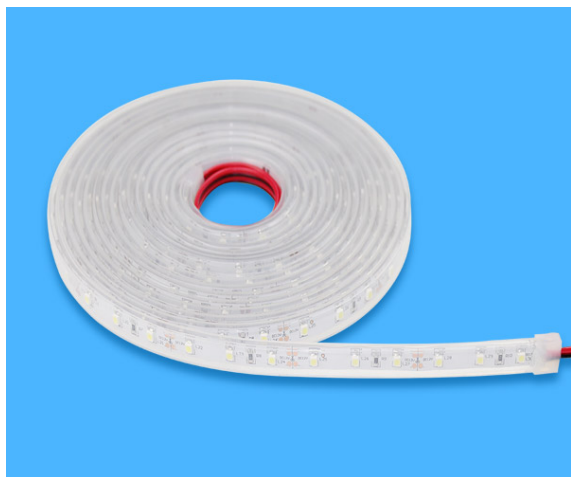

Synergy 21 LED Flex Strip 60 KW DC12V 24W IP65

kwh/1000h:	27,00
Lumen:	1600
Watt:	24,0
Nennlebensdauer:	35000 Std.
Schaltzyklen:	50000
Opt. Umgebungstemp.:	25 °C

Synergy 21 LED Flex Strip kaltweiss DC12V, 24W, IP65

Spannung: 12V, max.2A
Watt: 24W±10%
Lichtfarbe: 6250K±250K kaltweiss
Helligkeit: 1600lm
Abstrahlwinkel: 120°
Schutzklasse: IP65, empty tube
LED Anzahl: 300*3528SMD
Maße: 5000*11*5 mm
PCB-Farbe: weiss, offenes Kabelende
Arbeitstemperatur: -25°C bis +40°C
Gewicht: 0,090 kg
Kürzbar alle 3 LED

Merkmale

Merkmal	Wert
Abstrahlwinkel:	120
Ampere:	2
CC oder CV:	CV
CRI:	>80
Dimmbar:	abhängig vom Netzteil
Länge:	5
LED Strip Klebeband:	ja
LED Strip Breite:	11
LED Strip Höhe:	5
LED Strip Klebeband:	ja
LED Strip kürzbar:	50
LED Strip Länge:	5000
Lichtfabe in Kelvin:	6250
Lichtfarbe:	kaltweiß
Lichtfarbe in Kelvin:	6250
Lichtfarbe Name:	kaltweiß
Lumen:	1600
Schutzklasse:	IP65
Volt:	12
Gewicht:	0.2 Kg
Garantie:	60.00 Monate