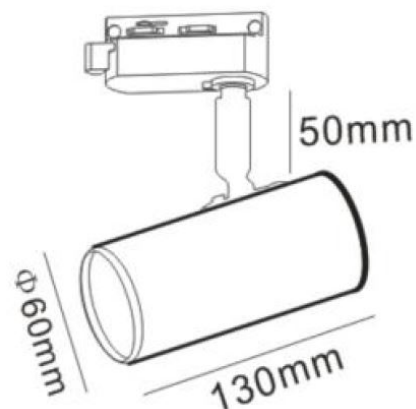

Synergy 21 LED Fassung GU10 Track-Serie für Stromschiene 02

Fassung für LED-Leuchtmittel GU10
Für die Montage an einer 3 Phasen Stromschiene wie z.b. EUTRAC
Farbe: weiss
Lieferung OHNE Leuchtmittel

Weitere Bilder

Zubehör

Art.-Nr.	Name
90801	Synergy 21 LED Retrofit GU10 4x1W ww
90882	Synergy 21 LED Retrofit GU10 4x1W nw
90800	Synergy 21 LED Retrofit GU10 4x1W cw
148502	Synergy 21 LED Retrofit GU10 4W RGB-WW Spot *Milight/Miboxer*
86948	Synergy 21 LED Retrofit GU10 4x1W IR SECURITY LINE infrarot 850nm
114785	Synergy 21 LED Retrofit GU10 4x1W amber/orange
150465	Synergy 21 LED Flora Line Retrofit GU10 4W, Pflanzenlampe
118706	Synergy 21 LED Retrofit GU10 4x1W UV
121670	Synergy 21 LED Retrofit GU10 4x1W IR SECURITY LINE infrarot 940nm