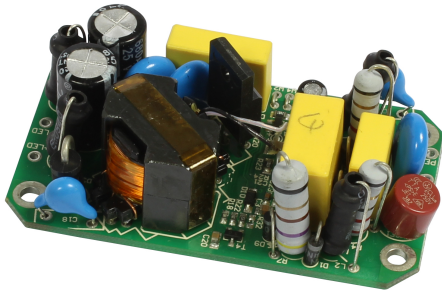

Synergy 21 Netzteil - CC Driver ALL1085

Primär: 230V
Sekundär: 320-350mA, 4-5Watt
für E27, E14, GU10

Merkmale

Merkmal	Wert
Ampere:	0,32-0,35
CC oder CV:	CC
Dimmbar:	nein
Gewicht:	0.1 Kg

Zubehör

Art.-Nr.	Name
147265	Netzkabel 230V Schutzkontakt CEE7(Stecker)->Open End mit Adernendhülsen, 1,8m,Black