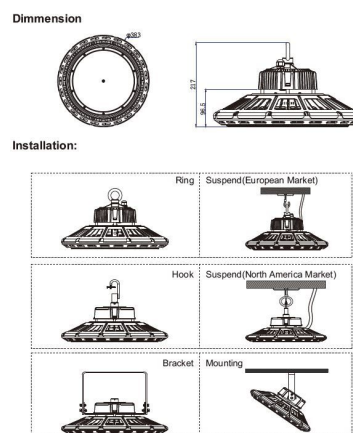

Synergy 21 Lámpara colgante UFO 100W 120°, Blanco cálido

kwh/1000h:	100,00
Lúmenes:	13500
Vatio:	100,0
Vida útil nominal:	50000 Std.
Ciclos de conmutación:	50000
Temperatura ambiente óptima:	25 °C

- AC 90-305V/50-60Hz
- Regulable: no
- Potencia: 100W
- Flujo luminoso: 13500 lm
- Eficiencia lumínica: 135lm/W
- Ángulo del haz: 120°
- CRI Ra: > 80
- Color de la luz: blanco neutro
- Kelvin: 4000K ± 10%
- Temperatura de funcionamiento: -40 a +55°C
- Clase de protección: IP65, IK10, etiquetado "D" según EN 60598-2-24
- Peso: 4,8 kg
- Diámetro: 260mm
- Altura completa: 177,5mm
- Clase de eficiencia energética: A++
- kWh/1000h: 100

Imágenes adicionales

Product Description

- 1, Compact and fasion design .Light weighted : 4.80kg
- 2, Philips 3030 LED as light source , CR>80Ra
- 3, MEAN WELL HBG Series power supply . PF>0.95
- 4, High lumen efficiency : 135lm/w
- 5, 5 years warranty .