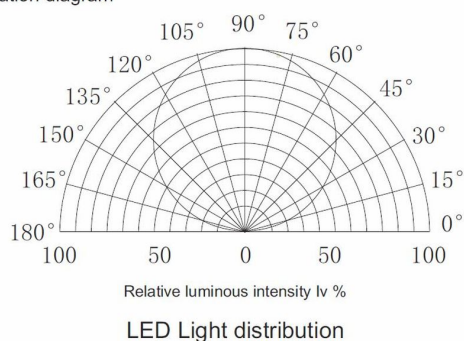

## Synergy 21 LED Flex Strip 120 DW (CCT) DC24V 48W pro Farbe one chip IP20

kwh/1000h:	96,00
Lumen:	6000
Watt:	96,0
Nennlebensdauer:	35000 Std.
Schaltzyklen:	50000
Opt. Umgebungstemp.:	25 °C

Farbwahl zwischen 2700-6000K mit Controller möglich  
2700K = 760Lm/M und 6000K= 800Lm/M  
1560Lm/M mit beiden Farben an (7800Lm gesamt auf 5m)  
CRI>90  
24 Volt, gemeinsamer Pluspol, 96 Watt gesamt  
600 (120LED/M) high power 3528 SMD LED, Doppel LED, mit ww+cw auf einem Chip  
DC24V, 96W (19,2W/M)  
48W pro Farbe, nonwaterproof IP20  
Kürzbar alle 12 LED (50mm),  
5 Meter, (5000\*10\*3mm)

## Merkmale

Merkmal	Wert
Abstrahlwinkel:	120
Ampere:	4
CC oder CV:	CV
CRI:	>80
Dimmbar:	abhängig vom Netzteil
Länge:	5
LED Strip Klebeband:	ja
LED Strip Breite:	10
LED Strip Höhe:	30
LED Strip Klebeband:	ja
LED Strip kürzbar:	50
LED Strip Länge:	5000
Lichtfabe in Kelvin:	3000-7000
Lichtfarbe:	dual weiß, CCT
Lichtfarbe in Kelvin:	3000-7000
Lichtfarbe Name:	dual weiß, CCT
Lumen:	6000
Schutzklasse:	IP20
Volt:	24
Gewicht:	0.15 Kg
Garantie:	24.00 Monate

#### DIMENSION

Radiation diagram