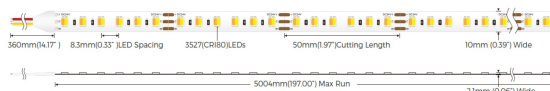

DIMENSION

How to connect Flexible strip

Below shows you how to connect the flexible strip to power supplies.

Zubehör

Art.-Nr.	Name
85999	PortaLuce® Lightcontroller N°3551 LED RGB-W / Dualwhite, common +
135731	Synergy 21 LED Controller 3653 LED RGB-WW (RGB-CCT) Master Set
98691	Synergy 21 LED Controller EOS 03 DMX512 dual white (CCT) Wandtaster schwarz
124048	Synergy 21 LED Controller DMX 512 Slave RGBW 4*5A
157592	Synergy 21 LED Fernbedienung Smart Panel dual white (CCT) 4-Zonen *Milight/Miboxer*
158722	Synergy 21 LED Fernbedienung dual white (CCT) 4 Zonen *Milight/Miboxer*