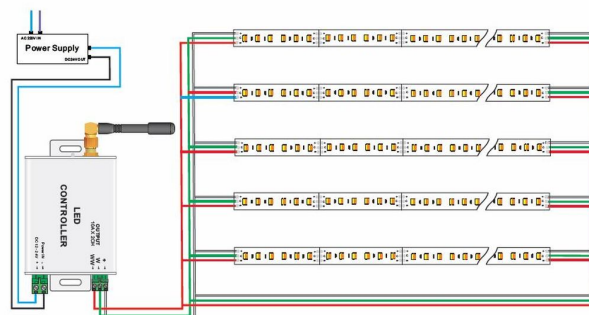

## Merkmale

Merkmal	Wert
Abstrahlwinkel:	120
Ampere:	4
CC oder CV:	CV
CRI:	>80
Dimmbar:	abhängig vom Netzteil
Länge:	5
LED Strip Klebeband:	ja
LED Strip Breite:	10
LED Strip Höhe:	30
LED Strip Klebeband:	ja
LED Strip kürzbar:	50
LED Strip Länge:	5000
Lichtfabe in Kelvin:	3000-7000
Lichtfarbe:	dual weiß, CCT
Lichtfarbe in Kelvin:	3000-7000
Lichtfarbe Name:	dual weiß, CCT
Lumen:	6000
Schutzklasse:	IP20
Volt:	24
Gewicht:	0.15 Kg
Garantie:	24.00 Monate

#### DIMENSION

Radiation diagram

#### How to connect Flexible strip

Below shows you how to connect the flexible strip to power supplies.