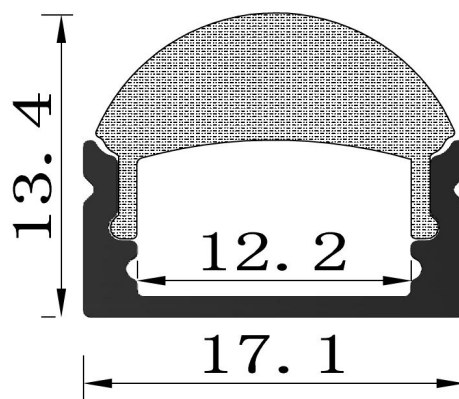

Synergy 21 LED U-Profil 200cm, ALU002-RL

Alu-Profil, 2m

Für LED Streifen bis 12,2mm Breite

Bitte beachten: Abdeckung, Endkappen und Clips sind extra zu bestellen

Merkmale

Merkmal	Wert
LED - Gehäusematerial:	Aluminium
LED Streifen Profile:	12.20
LED Strip Länge:	2000
Gewicht:	0.195 Kg
Garantie:	24.00 Monate

Weitere Bilder

Zubehör

Art.-Nr.	Name
115392	Synergy 21 LED U-Profil zub ALU002-R+ALU002-RL+ALU004-R clip transparent
115393	Synergy 21 LED U-Profil zub ALU002-R+ALU002-RL+ALU004-R+ALU144 clip Metal
115394	Synergy 21 LED U-Profil zub ALU002-R+ALU002-RL+ALU004-R+ALU144+ALU146 clip Metal schwenkbar
115398	Synergy 21 LED U-Profil zub ALU002-RL Endkappe
118269	Synergy 21 LED U-Profil zub ALU002-RL PMMA clear diffusor
118270	Synergy 21 LED U-Profil zub ALU002-RL PMMA opal diffusor