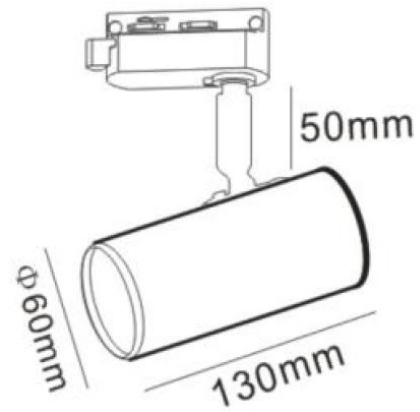

Synergy 21 LED Fassung GU10 Track-Serie für Stromschiene 02

Fassung für LED-Leuchtmittel GU10
Für die Montage an einer 3 Phasen Stromschiene wie z.b. EUTRAC
Farbe: weiss
Lieferung OHNE Leuchtmittel

Weitere Bilder

Zubehör

Art.-Nr.	Name
181344	Synergy 21 LED Retrofit GU10 7W ww dimmbar V3
194121	Synergy 21 LED Retrofit GU10 7W nw dimmbar V3
90801	Synergy 21 LED Retrofit GU10 4x1W ww
90882	Synergy 21 LED Retrofit GU10 4x1W nw
90800	Synergy 21 LED Retrofit GU10 4x1W cw
148502	Synergy 21 LED Retrofit GU10 4W RGB-WW Spot *Milight/Miboxer*
86948	Synergy 21 LED Retrofit GU10 4x1W IR SECURITY LINE infrarot 850nm
114785	Synergy 21 LED Retrofit GU10 4x1W amber/orange
118706	Synergy 21 LED Retrofit GU10 4x1W UV
121670	Synergy 21 LED Retrofit GU10 4x1W IR SECURITY LINE infrarot 940nm