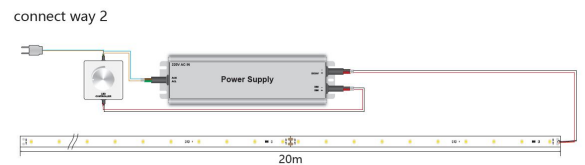

The relationship of curve variation between voltage and the length of the led strip in single drive

Zubehör

Art.-Nr.	Name
93682	Synergy 21 Netzteil - 24V 150W Mean Well 0-10V dimm IP65