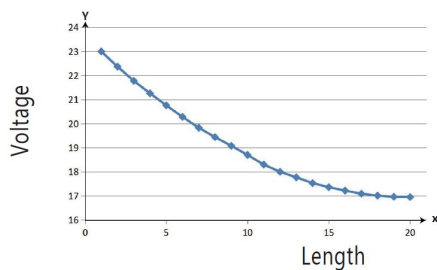

The relationship of curve variation between voltage and the length of the led strip in single drive

Zubehör

Art.-Nr.	Name
93682	Synergy 21 Netzteil - 24V 150W Mean Well 0-10V dimm IP65