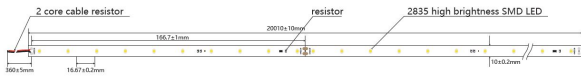

Zubehör

Art.-Nr.	Name
93682	Synergy 21 Netzteil - 24V 150W Mean Well 0-10V dimm IP65