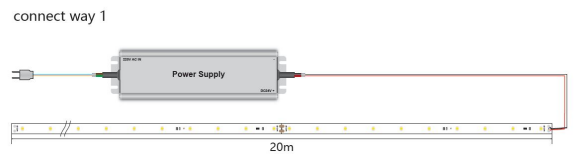

The relationship of curve variation between voltage and the length of the led strip in single drive

Zubehör

Art.-Nr.	Name
93682	Synergy 21 Netzteil - 24V 150W Mean Well 0-10V dimm IP65