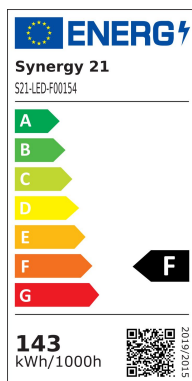

Synergy 21 LED Flex Strip 30 NW DC24V 130W IP20 ULS 20m

kwh/1000h:	143,00
Lumen:	13000
Watt:	130,0
Nennlebensdauer:	35000 Std.
Schaltzyklen:	50000
Opt. Umgebungstemp.:	25 °C

Synergy 21 LED Flex Strip UL Serie
ULS=Ultra Long Serie

Spannung: 24V, max5,4A
Watt: 130W±10%
Lichtfarbe: neutralweiss , 4250K±250k
Helligkeit: 13000lm
Abstrahlwinkel: 120°
Schutzklasse: IP20
LED Anzahl: 600*2835SMD
Maße: 20000*10*3 mm
PCB-Farbe: weiss, offenes Kabelende (360±5mm)
Arbeitstemperatur: -25°C bis +40°C
Gewicht: 0,500 kg
Kürzbar alle 10 LED 16,5cm
Klebeband: ja 3M rückseitig

Energieeffizienzklasse: A
kWh/1000h: 143

Strip an den Schnittmarken mit scharfer Schere kürzbar.
!Achtung! Strip muss zuvor auf Funktionalität überprüft werden.
Strip nur teilen wenn kein Strom anliegt.

Merkmale

Merkmale	Wert
Abstrahlwinkel:	120
Ampere:	5.40
CC oder CV:	CV
CRI:	>80
Dimmbar:	abhängig vom Netzteil
Länge:	20
LED Strip Klebeband:	ja
LED Strip Breite:	10
LED Strip Höhe:	3
LED Strip Klebeband:	ja
LED Strip kürzbar:	165
LED Strip Länge:	20000
Lichtfarbe in Kelvin:	4250
Lichtfarbe:	neutralweiß
Lichtfarbe in Kelvin:	4250
Lichtfarbe Name:	neutralweiß
Lumen:	13000
Schutzklasse:	IP20
Volt:	24
Gewicht:	0.5 Kg