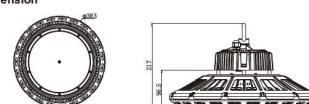

Synergy 21 LED Spot Pendelleuchte UFO 200W für Industrie/Lagerhallen cw 90°

kwh/1000h:	200,00
Lumen:	26000
Watt:	200,0
Nennlebensdauer:	50000 Std.
Schaltzyklen:	50000
Opt. Umgebungstemp.:	25 °C

AC 90-305V/50-60Hz
Dimmbar: nein
Leistung: 200 Watt
Lichtstrom: 26000 lm
Effizienz: 130lm/W
Abstrahlwinkel: 90°
CRI Ra: > 80
Lichtfarbe: kaltweiß
Kelvin: 6500K ± 200K
Arbeitstemp: -40 bis +55°C
Schutzklasse: IP65, IK10, "D" Kennzeichen nach EN 60598-2-24
Gewicht: 4,8Kg
Durchmesser: 400mm
Höhe komplett: 203,5mm

Energieeffizienzklasse: A++
kWh/1000h: 200

5 Jahre Garantie
IES Files auf Anfrage erhältlich

Merkmale

Merkmal	Wert
Abstrahlwinkel:	90
Betriebstemperatur:	-40 bis +55
CRI:	>80
Dimmbar:	nein
Grösse:	260*177,5
LED - Gehäusefarbe:	schwarz
LED - Gehäuseform:	rund
LED - Gehäusematerial:	Aluminium
Lichtfarbe:	kaltweiß
Lichtfarbe in Kelvin:	6500
Lumen:	26000
Schutzklasse:	IP65/IK10
Volt:	230
Gewicht:	4.8 Kg
Garantie:	60.00 Monate

Weitere Bilder

Dimension

Installation:

Weight:4.80Kg

Product Description

- 1, Compact and fasion design .Light weighted : 4.80kg
- 2, Philips 3030 LED as light source , CRI>80Ra
- 3, MEAN WELL HBG Series power supply . PF>0.95
- 4, High lumen efficiency : 135lm/w
- 5, 5 years warranty .