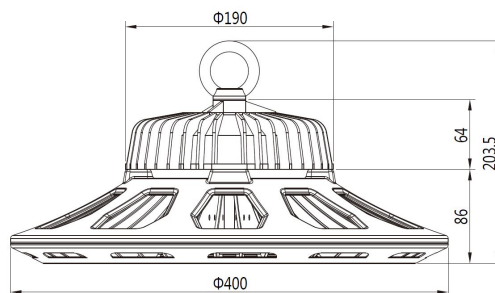

Weight:4.80Kg

Product Description

1. 1, Compact and fasion design .Light weighted : 4.80kg
2. 2, Philips 3030 LED as light source , CRI>80Ra
3. 3, MEAN WELL HBG Series power supply . PF>0.95
4. 4, High lumen efficiency : 135lm/w
5. 5, 5 years warranty .

Performance Summary

Input Power: 80W, 100W, 150W, 200W, 230W
CRI: >70Ra/80Ra
CCT: 3000k-6500K
Input Voltage:90-305Vac
Limited Warranty :5 years' warranty
High Efficacy L.fifetime: 50000hours
Dimming:Non-dimmable & 1-10V Dimmable
Working Temperature : - 20°C – +45 °C(Amb)

Zubehör

Art.-Nr.	Name
139692	Synergy 21 LED Spot Pendelleuchte UFO zub. Radar Kit L
142948	Synergy 21 LED Spot Pendelleuchte UFO zub. Wandhalterung für UFO size L Bügel lang
142947	Synergy 21 LED Spot Pendelleuchte UFO zub. Wandhalterung für UFO size L Bügel kurz
144400	Synergy 21 LED Spot Pendelleuchte UFO zub. Ballschutzkorb L
148949	Synergy 21 LED Spot Pendelleuchte UFO zub. Lampenschirm L
148726	Synergy 21 Outdoor Kabelverbinder IP68 1:1, 250V