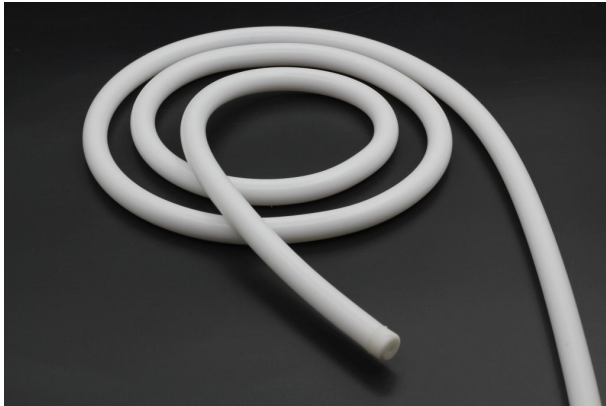

Accesorios

Número de artículo	Denominación
174020	Synergy 21 Panel 620x620 50W V2, Blanco DUAL, Kit
138411	Osram Element Alimentación 24V/90W
125198	Mean Well LPV-150-24 Alimentación 24V/150W IP67
93682	Mean Well HLG-150H-24 Alimentación 24V/150W IP65 Regulable
156668	Osram Alimentación 24V/250W IP67
98273	Synergy 21 LED Flex Strip zub. Testklemmen für Single Color