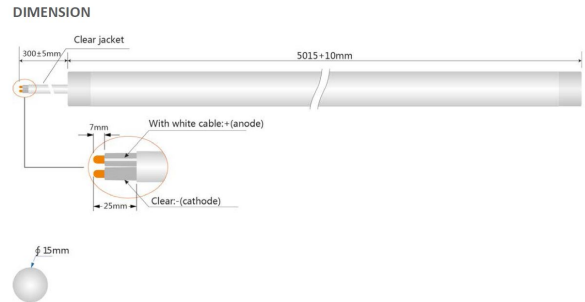

Accesorios

Número de artículo	Denominación
174020	Synergy 21 Panel 620x620 50W V2, Blanco DUAL, Kit
138411	Osram Element Alimentación 24V/90W
125198	Mean Well LPV-150-24 Alimentación 24V/150W IP67
93682	Mean Well HLG-150H-24 Alimentación 24V/150W IP65 Regulable
156668	Osram Alimentación 24V/250W IP67
98273	Synergy 21 LED Flex Strip zub. Testklemmen für Single Color