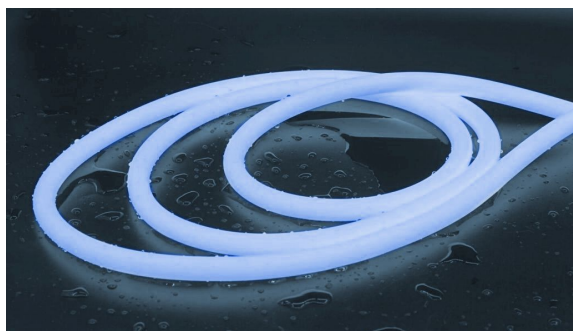

## Synergy 21 Tira de NEÓN LED 360° 24V, azul

kwh/1000h:	60,50
Lúmenes:	1500
Vatio:	55,0
Vida útil nominal:	35000 Std.
Ciclos de conmutación:	50000
Temperatura ambiente óptima:	25 °C

### Synergy 21 LED Flex Strip NEON 360°

La serie 360° ilumina homogéneamente 360° sin puntos oscuros

Se puede doblar, con una flexibilidad excepcional. Es IP65, fabricada en silicona, resistente a la salitre, a los rayos UV, y al fuego.

- Longitud: 5m
- Tensión: 24V
- Potencia: 11W/m, 55W
- Color de luz: azul, 115nm
- Brillo: Iluminación ambiental
- Ángulo de enfoque: 360°
- Protección: IP65
- Número de LEDs: 360/m,
- Dimensiones: 5000\*15 mm (L\*Diámetro)
- Temperatura de funcionamiento: -20°C hasta +50°C
- Regulable: sí
- Se puede cortar: no
- Autoadhesivo: no
- Clase de eficiencia energética: A
- kWh/1000h: 60,5

## Atributos

Atributo	Valor
Abstrahlwinkel:	360
Ampere:	2.30
CC oder CV:	CV
Dimmbar:	abhängig vom Netzteil
Grösse:	5000*15
LED Strip Klebeband:	nein
LED Strip Breite:	ø15
LED Strip Klebeband:	nein
LED Strip kürzbar:	nein
LED Strip Länge:	5000
Lichtfabe in nm:	115
Lichtfarbe:	blau
Lichtfarbe 3:	115
Lichtfarbe in nm:	115
Lichtfarbe Name:	blau
Schutzklasse:	IP65
Volt:	24
Peso:	1 Kg