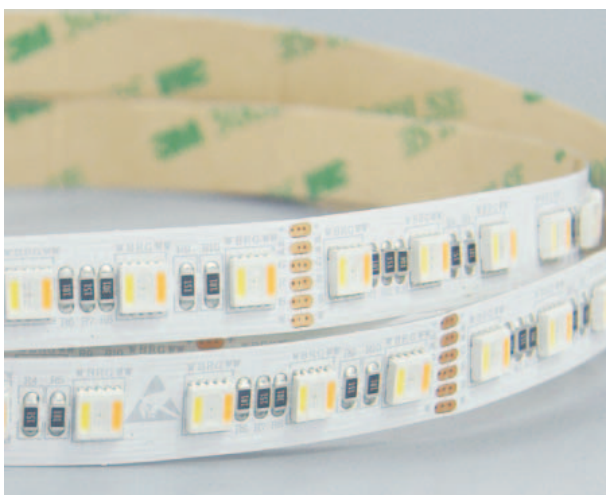

Merkmal	Wert
Ampere:	5
CC oder CV:	CV
Dimmbar:	abhängig vom Netzteil
LED Strip Klebeband:	ja
LED Strip Breite:	14.50
LED Strip Höhe:	4
LED Strip Klebeband:	ja
LED Strip kürzbar:	100
LED Strip Länge:	5000
Lichtfarbe:	RGB-WW
Lichtfarbe Name:	RGB-WW
Schutzklasse:	IP65
Volt:	24
Gewicht:	0.2 Kg
Garantie:	60.00 Monate

Weitere Bilder