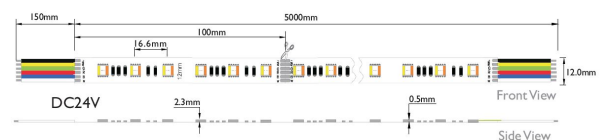

## Synergy 21 LED Flex Strip 60 RGB DC24V + RGB-WW (RGB-CCT) one chip IP65

kwh/1000h:	120,00
Lumen:	7500
Watt:	120,0
Nennlebensdauer:	35000 Std.
Schaltzyklen:	50000
Opt. Umgebungstemp.:	25 °C

RGB-WW Flex-Stripe, 5 meter, RGB und warmweiß auf einem Chip  
 RGB und dualweiß 2700-6500K  
 DC 24V, 120W, 24W/m, 9,6W/m für weiss und 14,6W/m für RGB  
 Helligkeit: 1500lm ± 10% pro Meter  
 300 PCS 5050 SMD LED  
 Abstrahlwinkel: 120°  
 gemeinsamer Pluspol  
 Schutzklasse: IP65(empty tube)  
 L\*B\*H: 5000\*14,5\*4  
 kürzbar: alle 6 LEDs kürzbar (10 cm)  
 3M Klebeband zur Montagehilfe auf der Rückseite

## Merkmale

Merkmal	Wert
Abstrahlwinkel:	120

Merkmal	Wert
Ampere:	5
CC oder CV:	CV
Dimmbar:	abhängig vom Netzteil
LED Strip Klebeband:	ja
LED Strip Breite:	14.50
LED Strip Höhe:	4
LED Strip Klebeband:	ja
LED Strip kürzbar:	100
LED Strip Länge:	5000
Lichtfarbe:	RGB-WW
Lichtfarbe Name:	RGB-WW
Schutzklasse:	IP65
Volt:	24
Gewicht:	0.2 Kg
Garantie:	60.00 Monate

## Weitere Bilder

Dimensions(Unit: mm)