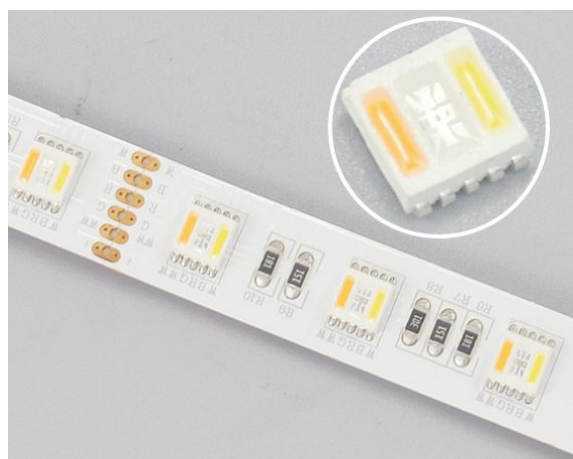

## Synergy 21 LED Flex Strip 60 RGB DC24V + RGB-WW (RGB-CCT) one chip IP65

kwh/1000h:	120,00
Lumen:	7500
Watt:	120,0
Nennlebensdauer:	35000 Std.
Schaltzyklen:	50000
Opt. Umgebungstemp.:	25 °C

RGB-WW Flex-Stripe, 5 meter, RGB und warmweiß auf einem Chip  
 RGB und dualweiß 2700-6500K  
 DC 24V, 120W, 24W/m, 9,6W/m für weiss und 14,6W/m für RGB  
 Helligkeit: 1500lm ± 10% pro Meter  
 300 PCS 5050 SMD LED  
 Abstrahlwinkel: 120°  
 gemeinsamer Pluspol  
 Schutzklasse: IP65(empty tube)  
 L\*B\*H: 5000\*14,5\*4  
 kürzbar: alle 6 LEDs kürzbar (10 cm)  
 3M Klebeband zur Montagehilfe auf der Rückseite

Ansteuerung z.B. über Synergy 21 Controller S21-3653 (135731)

Bitte beachten sie, dass auch LED Streifen gekühlt werden müssen.  
 Achten sie darauf, dass der LED Strip die Arbeitstemperatur von 40°C nicht überschreitet, da sonst die Lebensdauer nicht gewährleistet werden kann.

## Merkmale

Merkmal	Wert
Abstrahlwinkel:	120

Merkmal	Wert
Ampere:	5
CC oder CV:	CV
Dimmbar:	abhängig vom Netzteil
LED Strip Klebeband:	ja
LED Strip Breite:	14.50
LED Strip Höhe:	4
LED Strip Klebeband:	ja
LED Strip kürzbar:	100
LED Strip Länge:	5000
Lichtfarbe:	RGB-WW
Lichtfarbe Name:	RGB-WW
Schutzklasse:	IP65
Volt:	24
Gewicht:	0.2 Kg
Garantie:	60.00 Monate

## Weitere Bilder

Dimensions(Unit: mm)