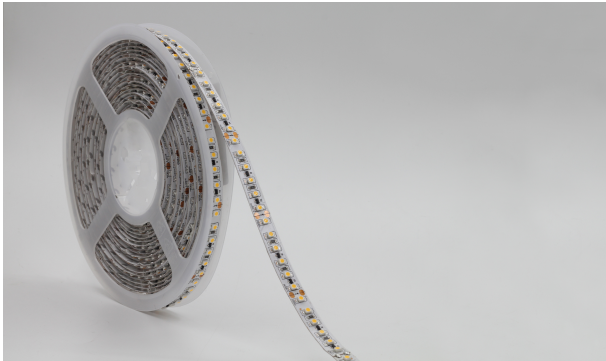

Spannung: 24V, max4A
Watt: 96W±10%
Lichtfarbe: warmweiss , 3100K±250k
Helligkeit: 7600lm
Abstrahlwinkel: 120°
Schutzklasse: IP20
LED Anzahl: 1200*3528SMD
Maße: 10000*10*3 mm
PCB-Farbe: weiss, offenes Kabelende (360±5mm)
Arbeitstemperatur: -25°C bis +40°C
Gewicht: 0,500 kg
Kürzbar alle 6 LED 10cm
Klebeband: ja 3M rückseitig

Unser 3M Klebeband ist gut haftend, aber trotzdem nur als Montagehilfe anzusehen.

Es gibt eine Vielzahl an Befestigungsmöglichkeiten, wie Clips, dauerelastischer Montagekleber, Kabelbinder, etc.

Bitte beachten Sie, dass auch LED Streifen gekühlt werden müssen.

Merkmale

Merkmale	Wert
Abstrahlwinkel:	120
Ampere:	4
CC oder CV:	CV
CRI:	>80
Dimmbar:	abhängig vom Netzteil
Länge:	10
LED Strip Klebeband:	ja
LED Strip Breite:	10
LED Strip Höhe:	3
LED Strip Klebeband:	ja
LED Strip kürzbar:	100
LED Strip Länge:	10000
Lichtfarbe in Kelvin:	3100
Lichtfarbe:	warmweiß
Lichtfarbe in Kelvin:	3100
Lichtfarbe Name:	warmweiß
Lumen:	7600
Schutzklasse:	IP20
Volt:	24
Gewicht:	0.4 Kg

Weitere Bilder

The relationship of curve variation between voltage and the length of the led strip in single drive 120leds

Zubehör

Art.-Nr.	Name
140931	Synergy 21 Netzteil - 24V 100W Mean Well 0-10V dimm IP65
122587	Synergy 21 Netzteil - 24V 120W Osram IP64
174020	Synergy 21 Netzteil - 24V 100W BILTON