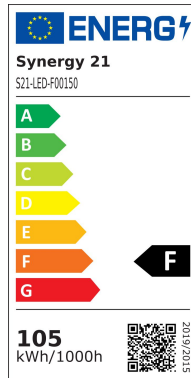

Synergy 21 LED Flex Strip 120 WW DC24V 96W IP20 ULS 10m

kwh/1000h:	105,60
Lumen:	7600
Watt:	96,0
Nennlebensdauer:	35000 Std.
Schaltzyklen:	50000
Opt. Umgebungstemp.:	25 °C

Synergy 21 LED Flex Strip UL Serie
ULS=Ultra Long Serie

Spannung: 24V, max4A
Watt: 96W±10%
Lichtfarbe: warmweiss , 3100K±250k
Helligkeit: 7600lm
Abstrahlwinkel: 120°
Schutzklasse: IP20
LED Anzahl: 1200*3528SMD
Maße: 10000*10*3 mm
PCB-Farbe: weiss, offenes Kabelende (360±5mm)
Arbeitstemperatur: -25°C bis +40°C
Gewicht: 0,500 kg
Kürzbar alle 6 LED 10cm
Klebeband: ja 3M rückseitig

Energieeffizienzklasse: A
kWh/1000h: 105,60

Strip an den Schnittmarken mit scharfer Schere kürzbar.
!Achtung! Strip muss zuvor auf Funktionalität überprüft werden.
Strip nur teilen wenn kein Strom anliegt.

Merkmale

Merkmale	Wert
Abstrahlwinkel:	120
Ampere:	4
CC oder CV:	CV
CRI:	>80
Dimmbar:	abhängig vom Netzteil
Länge:	10
LED Strip Klebeband:	ja
LED Strip Breite:	10
LED Strip Höhe:	3
LED Strip Klebeband:	ja
LED Strip kürzbar:	100
LED Strip Länge:	10000
Lichtfarbe in Kelvin:	3100
Lichtfarbe:	warmweiß
Lichtfarbe in Kelvin:	3100
Lichtfarbe Name:	warmweiß
Lumen:	7600
Schutzklasse:	IP20
Volt:	24
Gewicht:	0.4 Kg