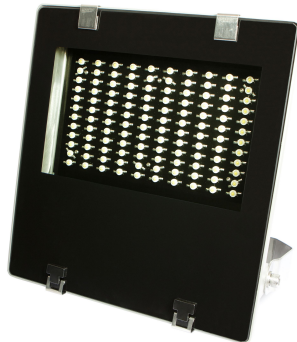

Synergy 21 LED Spot Outdoor Flächenstrahler 100W KW

kWh/1000h:	100,00
Lumen:	10000
Watt:	100,0
Nennlebensdauer:	35000 Std.
Schaltzyklen:	50000
Opt. Umgebungstemp.:	25 °C

Mit Notstromfunktion und Überhitzungsschutz
Betriebsspannung: > AC 207-253V/50-60Hz
LED: 100Watt Highpower Chips
Abstrahlwinkel: 120°
Lumen: 10600lm
kaltweiß: 6300K ±150
CRI: Ra>80
dimmbar: ja (Phasenanschnittsdimmer)
Gehäuse: hellgrau mit Edelstahlbefestigungsbügel
Frontglas: Einscheibensicherheitsglas (ESG)
Arbeitstemperatur: -25°C bis +55°C
Schutzklasse: IP65 (Strahlwasserfest)
Gewicht: 7Kg
Abmessungen: (l*b*h) 365*340*90mm

Energieeffizienzklasse: A+
kWh/1000h: 100

Merkmale

Merkmal	Wert
Abstrahlwinkel:	120

Merkmal	Wert
Betriebstemperatur:	-25°C bis +55°C
CRI:	>80
Dimmbar:	ja
Grösse:	365*340*90
LED - Gehäusefarbe:	metall
LED - Gehäusematerial:	metall
Lichtfarbe:	kaltweiss
Lichtfarbe in Kelvin:	6500
Lumen:	10600
Gewicht:	7 Kg
Garantie:	60.00 Monate

Zubehör

Art.-Nr.	Name
148726	Synergy 21 Outdoor Kabelverbinder IP68 1:1
148727	Synergy 21 Outdoor Kabelverbinder IP66 1:2
148730	Synergy 21 Outdoor Kabelverbinder IP66 Box 3 Ports
148729	Synergy 21 Outdoor Kabelverbinder IP68 Box 3 Ports transparent
148728	Synergy 21 Netzteil - Wasserdichte Verbinder Box 4 Ports
134568	Synergy 21 Bewegungsmelder IP55 *Finder*
113414	Synergy 21 Bewegungsmelder IP54 *Finder*
82434	Synergy 21 Dämmerungsschalter *Finder*
147265	Netzkabel 230V Schutzkontakt CEE7(Stecker)->Open End mit Adernendhülsen, 1,8m,Black