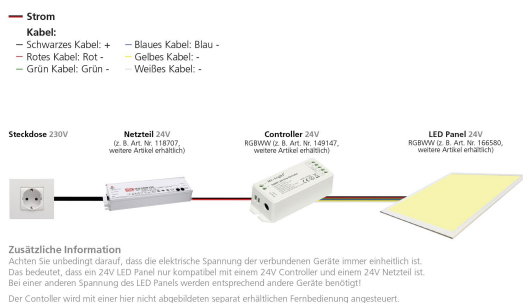

Atributo	Valor
Abstrahlwinkel:	120
CRI:	80
Dimmbar:	Nein
Grösse:	300*300
LED - Gehäusefarbe:	silber
Lichtfarbe:	RGB-CCT
Lichtfarbe in Kelvin:	3000
Lumen:	750
Peso:	3.5 Kg
Garantía:	60.00 Meses

Imágenes adicionales

Accesorios

Número de artículo	Denominación
149147	Synergy 21 LED Controller RGB-WW (RGB-CCT) DC12/24V *Milight/Miboxer*
180681	Mean Well OWA-60E-24 Alimentación 24V/60W