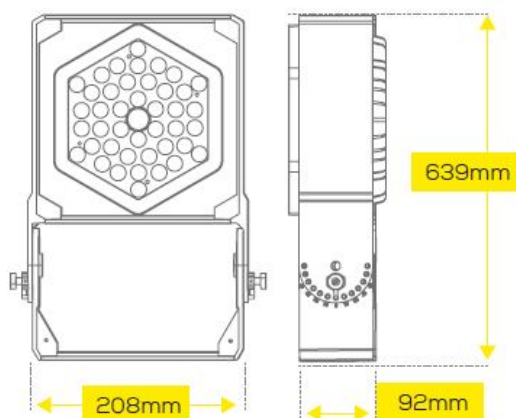

Atributo	Valor
Abstrahlwinkel:	120
CRI:	>80
Dimmbar:	0-10V
Grösse:	208*92*639
LED - Gehäusefarbe:	schwarz
LED - Gehäusematerial:	Aluminium
Lichtfarbe:	neutralweiß
Lichtfarbe in Kelvin:	4000
Lumen:	14000
Schutzklasse:	IP67
Volt:	230
Peso:	4 Kg
Garantía:	60.00 Meses

Imágenes adicionales