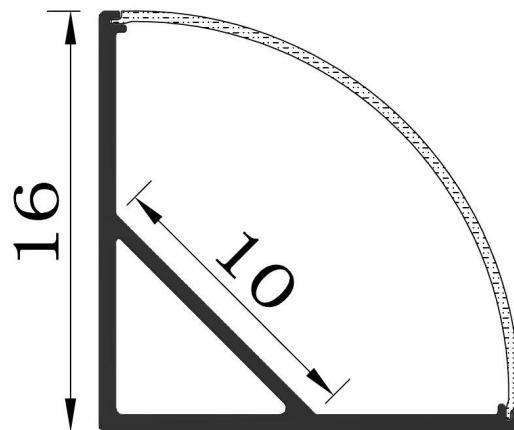

Synergy 21 LED U-Profil 200cm, ALU006 weiss

Lieferumfang: Aluminium-Profil, 2m in weiss
45° Abstrahlwinkel

Für LED Streifen bis 10mm Breite

Bitte beachten: LED Streifen, Abdeckung, Endkappen und Clips sind extra zu bestellen

Merkmale

Merkmal	Wert
Gewicht:	0.203 Kg

Weitere Bilder

Zubehör

Art.-Nr.	Name
115421	Synergy 21 LED U-Profil zub ALU006 Endkappe
115424	Synergy 21 LED U-Profil zub ALU006 transparent clip
115426	Synergy 21 LED U-Profil zub ALU006 clip Metal
118275	Synergy 21 LED U-Profil zub ALU006 PMMA clear diffusor
118276	Synergy 21 LED U-Profil zub ALU006 PMMA opal diffusor