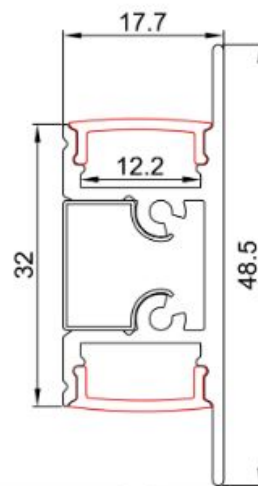

Accesorios

Número de artículo	Denominación
125657	Synergy 21 ALU050 Difusor PMMA transparente
125659	Synergy 21 ALU050 Difusor PMMA opal, 2m
125673	Synergy 21 ALU050 Tapa Final
125676	Synergy 21 ALU050 Clip de fijación