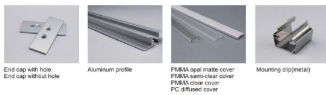

## Synergy 21 ALU050 Perfil de Aluminio, 2m

- Referencia del fabricante: S21-LED-PR20134

## Atributos

Atributo	Valor
LED Streifen Profile:	12.20
Peso:	0.8 Kg
Garantía:	24.00 Meses