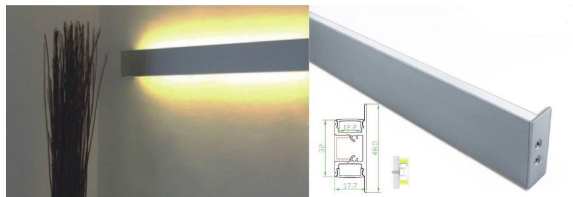

## Synergy 21 ALU050 Perfil de Aluminio, 2m

- Referencia del fabricante: S21-LED-PR20134

## Atributos

Atributo	Valor
LED Streifen Profile:	12.20
Peso:	0.8 Kg
Garantía:	24.00 Meses