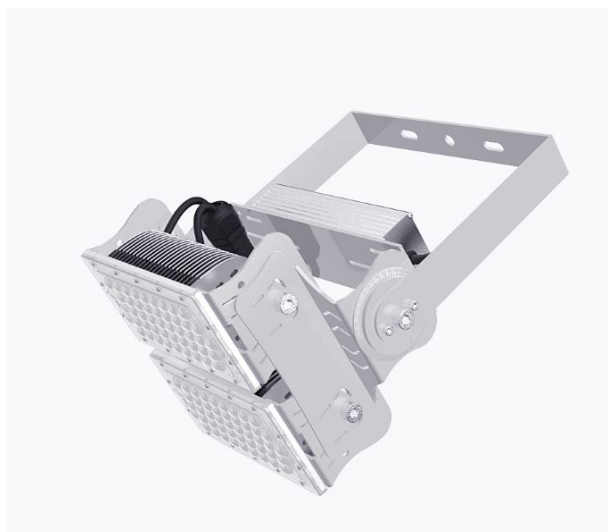

Atributos

Atributo	Valor
Abstrahlwinkel:	60
CRI:	>80
Dimmbar:	nein
Grösse:	300*250*330
LED - Gehäusefarbe:	silber
LED - Gehäusematerial:	Aluminium
Lichtfarbe:	kaltweiß
Lichtfarbe in Kelvin:	6500
Lumen:	32000
Schutzklasse:	IP65
Volt:	230
Peso:	5.1 Kg
Garantía:	24.00 Meses

Imágenes adicionales