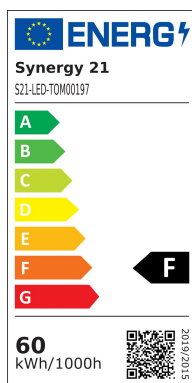

Synergy 21 LED Spot Outdoor Flächenstrahler 60W nw

kWh/1000h:	60,00
Lumen:	6300
Watt:	60,0
Nennlebensdauer:	35000 Std.
Schaltzyklen:	50000
Opt. Umgebungstemp.:	25 °C

Mit Notstromfunktion (ab 80V ca.20% Helligkeit) und reversiblen Überhitzungsschutz
dimmbar (Phasenanschnitt / Phasenabschnitt)
Einscheibensicherheitsglas (ESG)
rostfreier Edelstahl Montagebügel
IP65 geeignetes Außenkabel H05RNF

Mit Notstromfunktion und Überhitzungsschutz
Betriebsspannung: > AC 207-253V/50-60Hz
LED: 60Watt Highpower Chips
Abstrahlwinkel: 120°
Lumen: 6300lm
neutralweiß: 4200K ±150
CRI: Ra>80
dimmbar: ja (Phasenanschnittsdimmer)
Gehäuse: hellgrau mit Edelstahlbefestigungsbügel
Frontglas: Einscheibensicherheitsglas (ESG)
Arbeitstemperatur: -25°C bis +55°C
Schutzklasse: IP65 (Strahlwasserfest)
Gewicht: 7,2Kg
Abmessungen: (l*b*h) 365*340*90mm

Energieeffizienzklasse: A+
kWh/1000h: 60

Merkmale

Merkmal	Wert
Abstrahlwinkel:	120
Betriebstemperatur:	-25°C bis +55°C
CRI:	>80
Grösse:	240*220*75
LED - Gehäusefarbe:	metall
LED - Gehäusematerial:	metall
Lichtfarbe:	neutralweiß
Lichtfarbe in Kelvin:	4200
Lumen:	6300
Volt:	230
Gewicht:	7.2 Kg
Garantie:	60.00 Monate