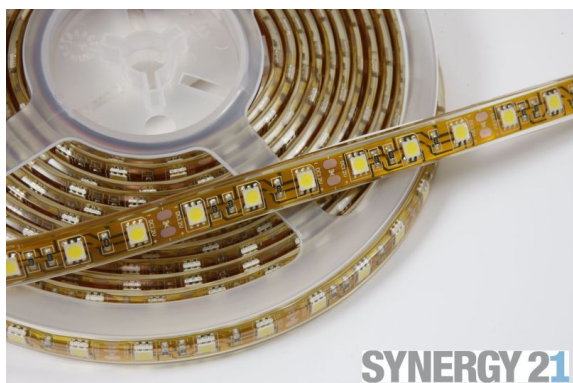

Synergy 21 LED Flex Strip 60 WW DC24V 72W IP68

kwh/1000h:	72,00
Lumen:	4500
Watt:	72,0
Nennlebensdauer:	35000 Std.
Schaltzyklen:	50000
Opt. Umgebungstemp.:	25 °C

LED Flex Strip warmweiß,
DC24V, max. 3A, 72W,
300Leds, 120°, 5050SMD
Länge: 5000*12,9*5mm,
Lumen: 4500
3000K ±250
outdoor, filled tube, IP68
kürzbar: alle 10 cm
offenes Kabelende
Klebeband zur Montagehilfe auf der Rückseite

Bis zu -25°C geeignet!

Energieeffizienzklasse: A
kWh/1000h: 72

Bitte beachten sie, dass auch LED Streifen gekühlt werden müssen.
Achten sie darauf, dass der LED Strip die Arbeitstemperatur von 40°C nicht überschreitet, da sonst die Lebensdauer nicht gewährleistet werden kann.

Merkmale

Merkmal	Wert
Abstrahlwinkel:	120
Ampere:	3
CC oder CV:	CV
CRI:	>80
Dimmbar:	abhängig vom Netzteil
Länge:	5
LED Strip Klebeband:	ja
LED Strip Breite:	12.90
LED Strip Höhe:	5
LED Strip Klebeband:	ja
LED Strip kürzbar:	100
LED Strip Länge:	5000
Lichtfabe in Kelvin:	3000
Lichtfarbe:	warmweiß
Lichtfarbe in Kelvin:	3000
Lichtfarbe Name:	warmweiß
Lumen:	4500
Schutzklasse:	IP68
Volt:	24
Gewicht:	0.2 Kg
Garantie:	60.00 Monate

Weitere Bilder

Zubehör

Art.-Nr.	Name
81069	Synergy 21 LED zub Hohlbuchse mit Schraubklemmen
81068	Synergy 21 LED zub Hohlstecker mit Schraubklemmen
81741	Synergy 21 LED Flex Strip zub. Silikonbefestigungsschelle 10er Pack 12mm
148726	Synergy 21 Outdoor Kabelverbinder IP68 1:1
148727	Synergy 21 Outdoor Kabelverbinder IP66 1:2
148730	Synergy 21 Outdoor Kabelverbinder IP66 Box 3 Ports