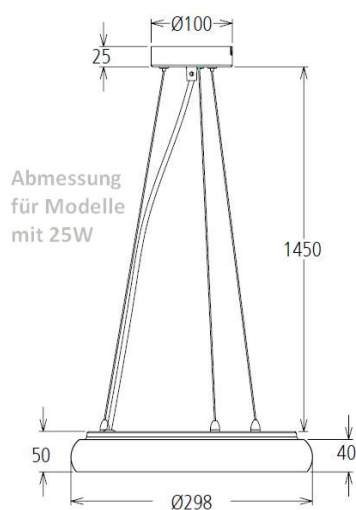

Synergy 21 LED round light Donut wire system black

Cable system for suspending the Donut round light

Additional Images

Lampe nicht im Lieferumfang enthalten
Beispielbild für Abhängung

Lampe nicht im Lieferumfang enthalten
Beispielbild für Abhängung