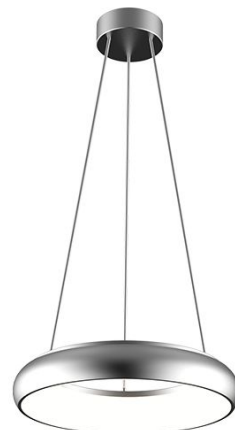

Synergy 21 LED round light Donut wire system black

Cable system for suspending the Donut round light

Additional Images

Lampe nicht im Lieferumfang enthalten
Beispielbild für Abhängung

Lampe nicht im Lieferumfang enthalten
Beispielbild für Abhängung