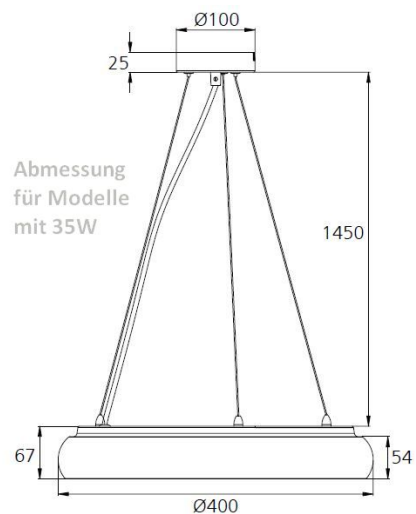

Synergy 21 LED round light Donut wire system black

Cable system for suspending the Donut round light

Additional Images

Lampe nicht im Lieferumfang enthalten
Beispielbild für Abhängung

Lampe nicht im Lieferumfang enthalten
Beispielbild für Abhängung