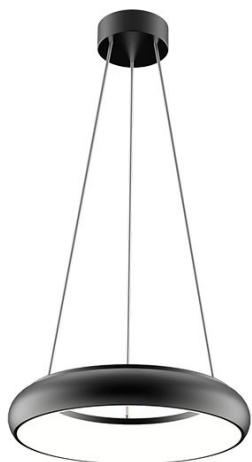

Synergy 21 LED round light Donut wire system black

Cable system for suspending the Donut round light

Additional Images

Lampe nicht im Lieferumfang enthalten
Beispielbild für Abhängung

Lampe nicht im Lieferumfang enthalten
Beispielbild für Abhängung