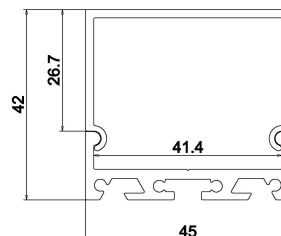

Zubehör

Art.-Nr.	Name
133998	Synergy 21 LED U-Profil zub ALU065 Endkappe
133999	Synergy 21 LED U-Profil zub ALU065 clip metal
134000	Synergy 21 LED U-Profil zub ALU065 PMMA opal diffusor