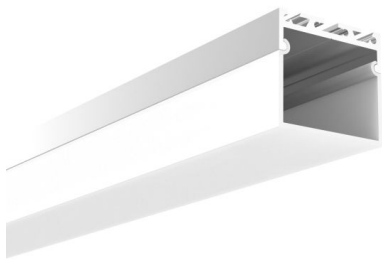

Synergy 21 LED U-Profil 200cm, ALU065 weiss

Alu-Profil, 2m in weiss

Für LED Streifen bis 41,4mm Breite

Bitte beachten: Abdeckung, Endkappen und Clips sind extra zu bestellen

Merkmale

Merkmal	Wert
Gewicht:	1 Kg

Weitere Bilder

Zubehör

Art.-Nr.	Name
133998	Synergy 21 LED U-Profil zub ALU065 Endkappe
133999	Synergy 21 LED U-Profil zub ALU065 clip metal
134000	Synergy 21 LED U-Profil zub ALU065 PMMA opal diffusor