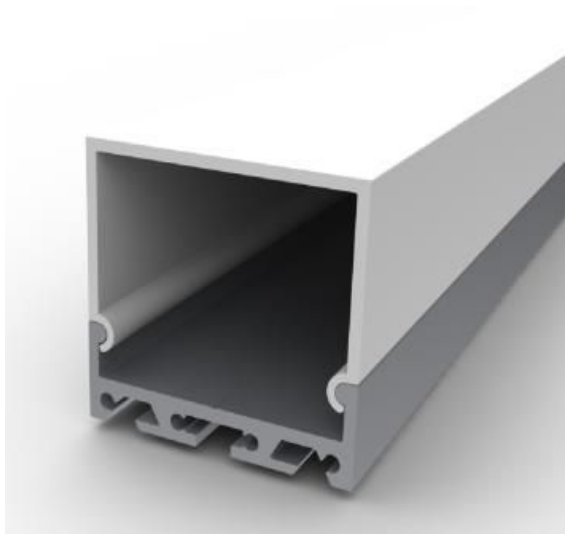

Synergy 21 LED U-Profil 200cm, ALU065 weiss

Alu-Profil, 2m in weiss

Für LED Streifen bis 41,4mm Breite

Bitte beachten: Abdeckung, Endkappen und Clips sind extra zu bestellen

Merkmale

Merkmal	Wert
Gewicht:	1 Kg

Weitere Bilder

Zubehör

Art.-Nr.	Name
133998	Synergy 21 LED U-Profil zub ALU065 Endkappe
133999	Synergy 21 LED U-Profil zub ALU065 clip metal
134000	Synergy 21 LED U-Profil zub ALU065 PMMA opal diffusor