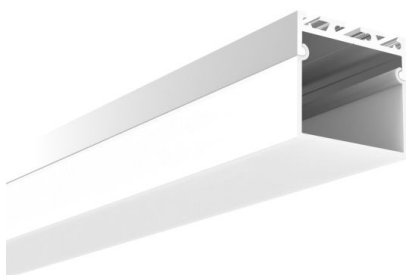

Synergy 21 LED U-Profil 200cm, ALU065 weiss

Alu-Profil, 2m in weiss

Für LED Streifen bis 41,4mm Breite

Bitte beachten: Abdeckung, Endkappen und Clips sind extra zu bestellen

Merkmale

Merkmal	Wert
Gewicht:	1 Kg

Weitere Bilder

Zubehör

Art.-Nr.	Name
133998	Synergy 21 LED U-Profil zub ALU065 Endkappe
133999	Synergy 21 LED U-Profil zub ALU065 clip metal
134000	Synergy 21 LED U-Profil zub ALU065 PMMA opal diffusor