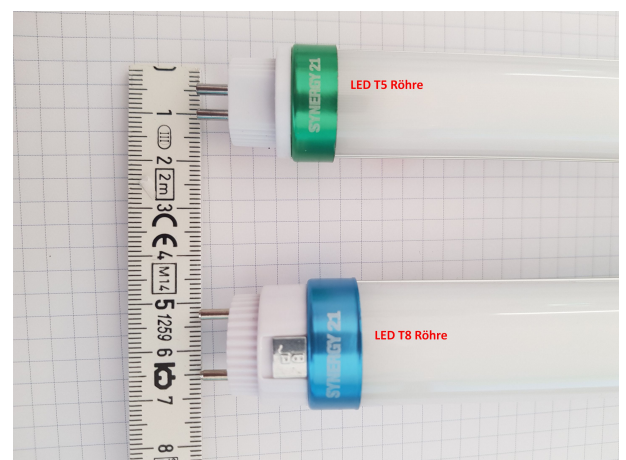

Merkmale

Merkmal	Wert
Abstrahlwinkel:	120
Betriebstemperatur:	-1 bis +45
CRI:	>80
Dimmbar:	nein
Grösse:	1449*23
LED - Gehäusefarbe:	silber
LED - Gehäusematerial:	PC
Lichtfarbe:	kaltweiß
Lichtfarbe in Kelvin:	6000
Lumen:	3250
Schutzklasse:	IP40
Sockel:	T5 drehbar
Volt:	230
Gewicht:	0.4 Kg
Garantie:	60 Monate

Weitere Bilder