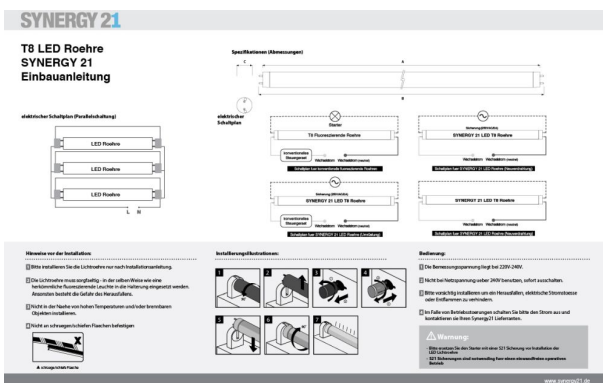

Merkmale

Merkmal	Wert
Abstrahlwinkel:	120
Betriebstemperatur:	-1 bis +45
CRI:	>80
Dimmbar:	nein
Grösse:	1449*23
LED - Gehäusefarbe:	silber
LED - Gehäusematerial:	PC
Lichtfarbe:	kaltweiß
Lichtfarbe in Kelvin:	6000
Lumen:	3250
Schutzklasse:	IP40
Sockel:	T5 drehbar
Volt:	230
Gewicht:	0.4 Kg
Garantie:	60 Monate

Weitere Bilder