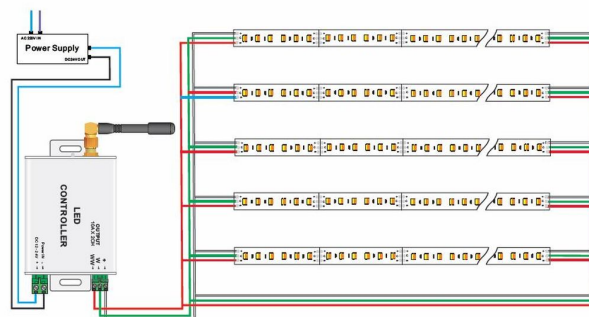

## Attributes

Attribute	Value
Abstrahlwinkel:	120
Ampere:	4
CC oder CV:	CV
CRI:	>80
Dimmbar:	abhängig vom Netzteil
Länge:	5
LED Strip Klebeband:	ja
LED Strip Breite:	10
LED Strip Höhe:	30
LED Strip Klebeband:	ja
LED Strip kürzbar:	50
LED Strip Länge:	5000
Lichtfabe in Kelvin:	3000-7000
Lichtfarbe:	dual weiß, CCT
Lichtfarbe in Kelvin:	3000-7000
Lichtfarbe Name:	dual weiß, CCT
Lumen:	6000
Schutzklasse:	IP20
Volt:	24
Weight:	0.15 Kg
Warranty:	24.00 Months

## Additional Images

Radiation diagram

#### How to connect Flexible strip

Below shows you how to connect the flexible strip to power supplies.