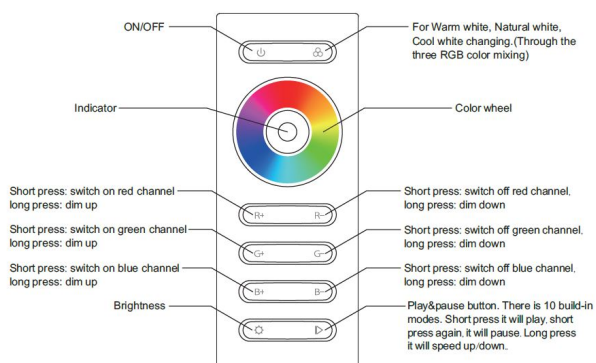

Zubehör

Art.-Nr.	Name
111315	Synergy 21 LED Controller EOS 05 4-Kanal Controller + CC700
112597	Synergy 21 LED Controller EOS 05 4-Kanal Repeater
112694	Synergy 21 LED Controller EOS 05 4-Kanal Controller + High Power
113466	Synergy 21 LED Controller EOS 05 4-Kanal Controller + Hutschiene
116292	Synergy 21 LED Controller EOS 05 4-Kanal Controller + CC500
122483	Synergy 21 LED Controller EOS 05 4-Kanal Controller + IP66
125227	Synergy 21 LED Controller EOS 05 1-Kanal single color Controller+Netzteil CC 200-1500mA 50W
125237	Synergy 21 LED Controller EOS 05 1-Kanal single color Controller 0-10V
131267	Synergy 21 LED Controller EOS 05 AC - Triac
132052	Synergy 21 LED Controller EOS 05 2-Kanal Controller+Netzteil CC dual white (CCT) 50W
138264	Synergy 21 LED Controller EOS 05 4-Kanal Repeater Hutschiene
151012	Synergy 21 LED Controller EOS 05 4-Kanal Controller + V2
151013	Synergy 21 LED Controller EOS 05 1-Kanal single color Controller mono V2
151666	Synergy 21 LED Controller EOS 05 5-Kanal Controller RGB-WW (RGB-CCT)