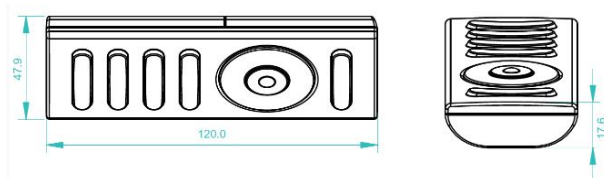

Zubehör

Art.-Nr.	Name
111315	Synergy 21 LED Controller EOS 05 4-Kanal Controller + CC700
112597	Synergy 21 LED Controller EOS 05 4-Kanal Repeater
112694	Synergy 21 LED Controller EOS 05 4-Kanal Controller + High Power
113466	Synergy 21 LED Controller EOS 05 4-Kanal Controller + Hutschiene
116292	Synergy 21 LED Controller EOS 05 4-Kanal Controller + CC500
122483	Synergy 21 LED Controller EOS 05 4-Kanal Controller + IP66
125227	Synergy 21 LED Controller EOS 05 1-Kanal single color Controller+Netzteil CC 200-1500mA 50W
125237	Synergy 21 LED Controller EOS 05 1-Kanal single color Controller 0-10V
131267	Synergy 21 LED Controller EOS 05 AC - Triac
132052	Synergy 21 LED Controller EOS 05 2-Kanal Controller+Netzteil CC dual white (CCT) 50W
138264	Synergy 21 LED Controller EOS 05 4-Kanal Repeater Hutschiene
151012	Synergy 21 LED Controller EOS 05 4-Kanal Controller + V2
151013	Synergy 21 LED Controller EOS 05 1-Kanal single color Controller mono V2
151666	Synergy 21 LED Controller EOS 05 5-Kanal Controller RGB-WW (RGB-CCT)