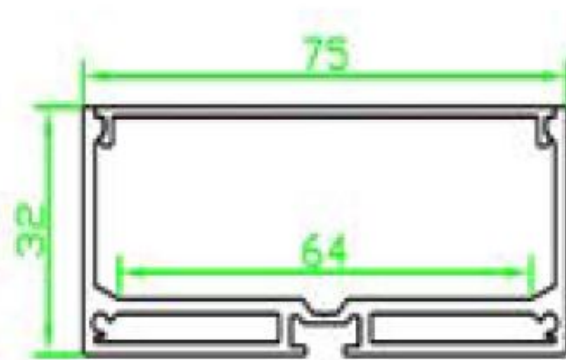

Synergy 21 ALU048 Perfil de Aluminio, 2m

- Referencia del fabricante: S21-LED-PR20124

Atributos

Atributo	Valor
LED Streifen Profile:	64
Peso:	0.7 Kg
Garantía:	24.00 Meses

Imágenes adicionales

Accesorios

Número de artículo	Denominación
125309	Synergy 21 ALU048 Difusor PC opal
125310	Synergy 21 ALU048 Difusor PC semi-transparente
125313	Synergy 21 ALU048 Cable de acero con pivote
125311	Synergy 21 ALU048 Tapa Final