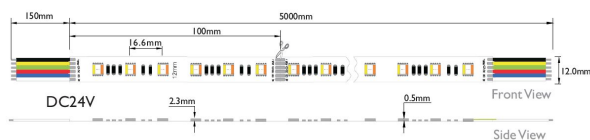

Synergy 21 LED Flex Strip 60 RGB DC24V + RGB-WW (RGB-CCT) one chip IP65

kwh/1000h:	120,00
Lumen:	7500
Watt:	120,0
Nennlebensdauer:	35000 Std.
Schaltzyklen:	50000
Opt. Umgebungstemp.:	25 °C

RGB-WW Flex-Stripe, 5 meter, RGB und warmweiß auf einem Chip
 RGB und dualweiß 2700-6500K
 DC 24V, 120W, 24W/m, 9,6W/m für weiss und 14,6W/m für RGB
 Helligkeit: 1500lm ± 10% pro Meter
 300 PCS 5050 SMD LED
 Abstrahlwinkel: 120°
 gemeinsamer Pluspol
 Schutzklasse: IP65(empty tube)
 L*B*H: 5000*14,5*4
 kürzbar: alle 6 LEDs kürzbar (10 cm)
 3M Klebeband zur Montagehilfe auf der Rückseite

Merkmale

Merkmal	Wert
Abstrahlwinkel:	120

Merkmal	Wert
Ampere:	5
CC oder CV:	CV
Dimmbar:	abhängig vom Netzteil
LED Strip Klebeband:	ja
LED Strip Breite:	14.50
LED Strip Höhe:	4
LED Strip Klebeband:	ja
LED Strip kürzbar:	100
LED Strip Länge:	5000
Lichtfarbe:	RGB-WW
Lichtfarbe Name:	RGB-WW
Schutzklasse:	IP65
Volt:	24
Gewicht:	0.2 Kg

Weitere Bilder

Dimensions(Unit: mm)

Zubehör

Art.-Nr.	Name
135731	Synergy 21 LED Controller 3653 LED RGB-WW (RGB-CCT) Master Set
122587	Synergy 21 Netzteil - 24V 120W Osram IP64
125198	Synergy 21 Netzteil - 24V 150W Mean Well IP67
135783	Synergy 21 LED Kabel - Flachbandkabel RGB-WW 25m (RGB-CCT)
135784	Synergy 21 LED Kabel - Flachbandkabel RGB-WW 50m
135785	Synergy 21 LED Kabel - Flachbandkabel RGB-WW 5m (RGB-CCT)
149147	Synergy 21 LED Controller RGB-WW (RGB-CCT) DC12/24V *Milight/Miboxer*
180638	Synergy 21 LED Controller RGB-WW (RGB-CCT) DC12/24V WiFi 5in1*Milight/Miboxer* Alexa Serie
178064	Synergy 21 LED Controller RGB-WW (RGB-CCT) DC12/24V Strip/Panel 5in1*Milight/Miboxer*
183258	Shelly · Unterputz · "RGBW2" · LED Lichtcontroller · WLAN