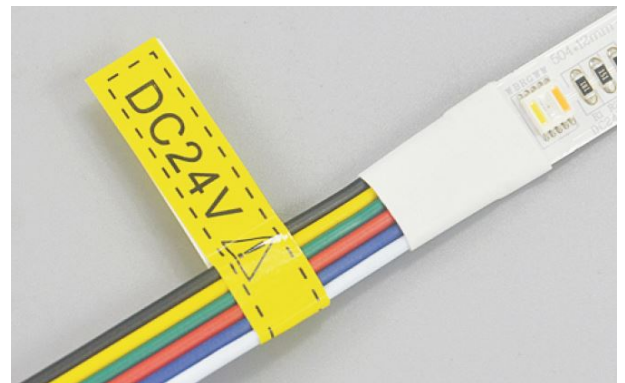

Synergy 21 LED Flex Strip 60 RGB DC24V + RGB-WW (RGB-CCT) one chip IP65

kwh/1000h:	120,00
Lumen:	7500
Watt:	120,0
Nennlebensdauer:	35000 Std.
Schaltzyklen:	50000
Opt. Umgebungstemp.:	25 °C

RGB-WW Flex-Stripe, 5 meter, RGB und warmweiß auf einem Chip
 RGB und dualweiß 2700-6500K
 DC 24V, 120W, 24W/m, 9,6W/m für weiss und 14,6W/m für RGB
 Helligkeit: 1500lm ± 10% pro Meter
 300 PCS 5050 SMD LED
 Abstrahlwinkel: 120°
 gemeinsamer Pluspol
 Schutzklasse: IP65(empty tube)
 L*B*H: 5000*14,5*4
 kürzbar: alle 6 LEDs kürzbar (10 cm)
 3M Klebeband zur Montagehilfe auf der Rückseite

Ansteuerung z.B. über Synergy 21 Controller S21-3653 (135731)

Bitte beachten sie, dass auch LED Streifen gekühlt werden müssen.
 Achten sie darauf, dass der LED Strip die Arbeitstemperatur von 40°C nicht überschreitet, da sonst die Lebensdauer nicht gewährleistet werden kann.

Merkmale

Merkmal	Wert
Abstrahlwinkel:	120

Merkmal	Wert
Ampere:	5
CC oder CV:	CV
Dimmbar:	abhängig vom Netzteil
LED Strip Klebeband:	ja
LED Strip Breite:	14.50
LED Strip Höhe:	4
LED Strip Klebeband:	ja
LED Strip kürzbar:	100
LED Strip Länge:	5000
Lichtfarbe:	RGB-WW
Lichtfarbe Name:	RGB-WW
Schutzklasse:	IP65
Volt:	24
Gewicht:	0.2 Kg

Weitere Bilder

Dimensions(Unit: mm)

Zubehör

Art.-Nr.	Name
135731	Synergy 21 LED Controller 3653 LED RGB-WW (RGB-CCT) Master Set
122587	Synergy 21 Netzteil - 24V 120W Osram IP64
125198	Synergy 21 Netzteil - 24V 150W Mean Well IP67
135783	Synergy 21 LED Kabel - Flachbandkabel RGB-WW 25m (RGB-CCT)
135784	Synergy 21 LED Kabel - Flachbandkabel RGB-WW 50m
135785	Synergy 21 LED Kabel - Flachbandkabel RGB-WW 5m (RGB-CCT)
149147	Synergy 21 LED Controller RGB-WW (RGB-CCT) DC12/24V *Milight/Miboxer*
180638	Synergy 21 LED Controller RGB-WW (RGB-CCT) DC12/24V WiFi 5in1*Milight/Miboxer* Alexa Serie
178064	Synergy 21 LED Controller RGB-WW (RGB-CCT) DC12/24V Strip/Panel 5in1*Milight/Miboxer*
183258	Shelly · Unterputz · "RGBW2" · LED Lichtcontroller · WLAN