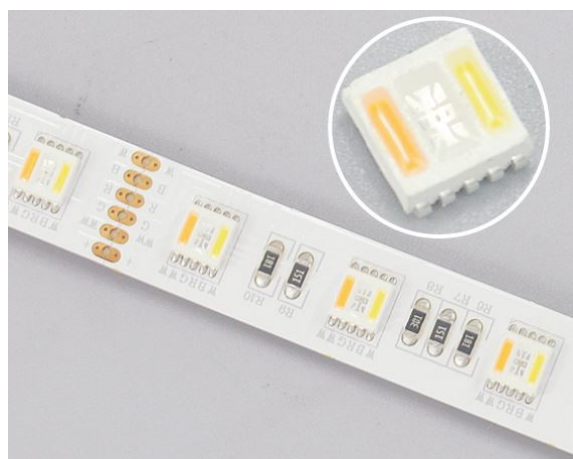

Synergy 21 LED Flex Strip 60 RGB DC24V + RGB-WW (RGB-CCT) one chip IP65

kwh/1000h:	120,00
Lumen:	7500
Watt:	120,0
Nennlebensdauer:	35000 Std.
Schaltzyklen:	50000
Opt. Umgebungstemp.:	25 °C

RGB-WW Flex-Stripe, 5 meter, RGB und warmweiß auf einem Chip
 RGB und dualweiß 2700-6500K
 DC 24V, 120W, 24W/m, 9,6W/m für weiss und 14,6W/m für RGB
 Helligkeit: 1500lm ± 10% pro Meter
 300 PCS 5050 SMD LED
 Abstrahlwinkel: 120°
 gemeinsamer Pluspol
 Schutzklasse: IP65(empty tube)
 L*B*H: 5000*14,5*4
 kürzbar: alle 6 LEDs kürzbar (10 cm)
 3M Klebeband zur Montagehilfe auf der Rückseite

Ansteuerung z.B. über Synergy 21 Controller S21-3653 (135731)

Bitte beachten sie, dass auch LED Streifen gekühlt werden müssen.
 Achten sie darauf, dass der LED Strip die Arbeitstemperatur von 40°C nicht überschreitet, da sonst die Lebensdauer nicht gewährleistet werden kann.

Merkmale

Merkmal	Wert
Abstrahlwinkel:	120

Merkmal	Wert
Ampere:	5
CC oder CV:	CV
Dimmbar:	abhängig vom Netzteil
LED Strip Klebeband:	ja
LED Strip Breite:	14.50
LED Strip Höhe:	4
LED Strip Klebeband:	ja
LED Strip kürzbar:	100
LED Strip Länge:	5000
Lichtfarbe:	RGB-WW
Lichtfarbe Name:	RGB-WW
Schutzklasse:	IP65
Volt:	24
Gewicht:	0.2 Kg

Weitere Bilder

Dimensions(Unit: mm)

Zubehör

Art.-Nr.	Name
135731	Synergy 21 LED Controller 3653 LED RGB-WW (RGB-CCT) Master Set
122587	Synergy 21 Netzteil - 24V 120W Osram IP64
125198	Synergy 21 Netzteil - 24V 150W Mean Well IP67
135783	Synergy 21 LED Kabel - Flachbandkabel RGB-WW 25m (RGB-CCT)
135784	Synergy 21 LED Kabel - Flachbandkabel RGB-WW 50m
135785	Synergy 21 LED Kabel - Flachbandkabel RGB-WW 5m (RGB-CCT)
149147	Synergy 21 LED Controller RGB-WW (RGB-CCT) DC12/24V *Milight/Miboxer*
180638	Synergy 21 LED Controller RGB-WW (RGB-CCT) DC12/24V WiFi 5in1*Milight/Miboxer* Alexa Serie
178064	Synergy 21 LED Controller RGB-WW (RGB-CCT) DC12/24V Strip/Panel 5in1*Milight/Miboxer*
183258	Shelly · Unterputz · "RGBW2" · LED Lichtcontroller · WLAN