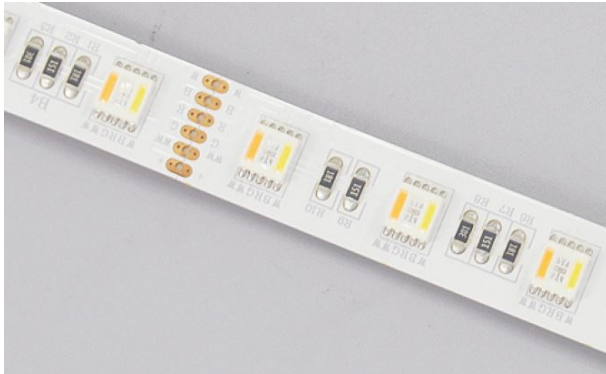

Synergy 21 LED Flex Strip 60 RGB DC24V + RGB-WW (RGB-CCT) one chip IP65

kwh/1000h:	120,00
Lumen:	7500
Watt:	120,0
Nennlebensdauer:	35000 Std.
Schaltzyklen:	50000
Opt. Umgebungstemp.:	25 °C

RGB-WW Flex-Stripe, 5 meter, RGB und warmweiß auf einem Chip
 RGB und dualweiß 2700-6500K
 DC 24V, 120W, 24W/m, 9,6W/m für weiss und 14,6W/m für RGB
 Helligkeit: 1500lm ± 10% pro Meter
 300 PCS 5050 SMD LED
 Abstrahlwinkel: 120°
 gemeinsamer Pluspol
 Schutzklasse: IP65(empty tube)
 L*B*H: 5000*14,5*4
 kürzbar: alle 6 LEDs kürzbar (10 cm)
 3M Klebeband zur Montagehilfe auf der Rückseite

Ansteuerung z.B. über Synergy 21 Controller S21-3653 (135731)

Bitte beachten sie, dass auch LED Streifen gekühlt werden müssen.
 Achten sie darauf, dass der LED Strip die Arbeitstemperatur von 40°C nicht überschreitet, da sonst die Lebensdauer nicht gewährleistet werden kann.

Merkmale

Merkmal	Wert
Abstrahlwinkel:	120

Merkmal	Wert
Ampere:	5
CC oder CV:	CV
Dimmbar:	abhängig vom Netzteil
LED Strip Klebeband:	ja
LED Strip Breite:	14.50
LED Strip Höhe:	4
LED Strip Klebeband:	ja
LED Strip kürzbar:	100
LED Strip Länge:	5000
Lichtfarbe:	RGB-WW
Lichtfarbe Name:	RGB-WW
Schutzklasse:	IP65
Volt:	24
Gewicht:	0.2 Kg

Weitere Bilder

Dimensions(Unit: mm)

Zubehör

Art.-Nr.	Name
135731	Synergy 21 LED Controller 3653 LED RGB-WW (RGB-CCT) Master Set
122587	Synergy 21 Netzteil - 24V 120W Osram IP64
125198	Synergy 21 Netzteil - 24V 150W Mean Well IP67
135783	Synergy 21 LED Kabel - Flachbandkabel RGB-WW 25m (RGB-CCT)
135784	Synergy 21 LED Kabel - Flachbandkabel RGB-WW 50m
135785	Synergy 21 LED Kabel - Flachbandkabel RGB-WW 5m (RGB-CCT)
149147	Synergy 21 LED Controller RGB-WW (RGB-CCT) DC12/24V *Milight/Miboxer*
180638	Synergy 21 LED Controller RGB-WW (RGB-CCT) DC12/24V WiFi 5in1*Milight/Miboxer* Alexa Serie
178064	Synergy 21 LED Controller RGB-WW (RGB-CCT) DC12/24V Strip/Panel 5in1*Milight/Miboxer*
183258	Shelly · Unterputz · "RGBW2" · LED Lichtcontroller · WLAN