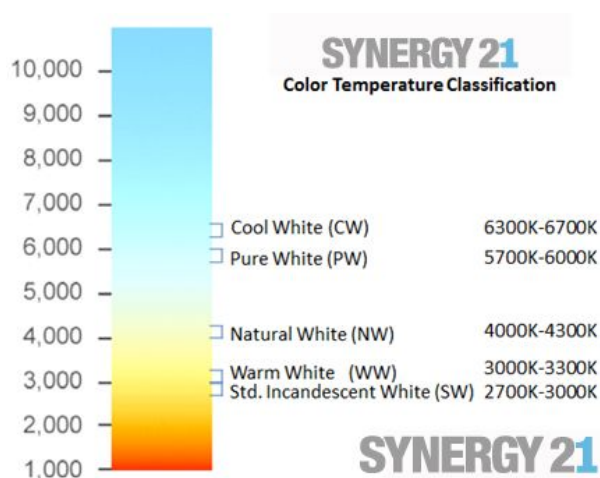

Atributo	Valor
CRI:	80
Dimmbar:	abhängig vom Netzteil
Grösse:	620*620
LED - Gehäusefarbe:	weiß
Lichtfarbe:	warmweiß
Lichtfarbe in Kelvin:	3000
Lumen:	3400
Schutzklasse:	IP65
Peso:	4.6 Kg
Garantía:	60.00 Meses

Imágenes adicionales

Accesorios

Número de artículo	Denominación
126355	Mean Well LPV-60-24 Alimentación 24V/60W IP67
132105	Synergy 21 LED light panel zub Montage Kit Clip für IP65 Panel