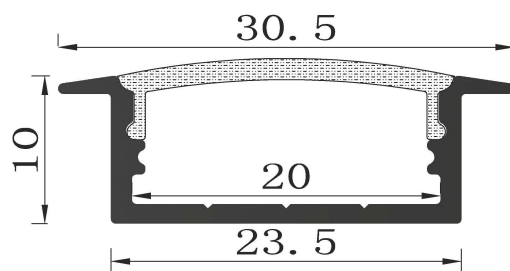

Synergy 21 LED U-Profil 200cm, ALU013

Lieferumfang: Aluminium-Profil, 2m

Für LED Streifen bis 20mm Breite

Bitte beachten: LED Streifen, Abdeckung, Endkappen und Clips sind extra zu bestellen

Merkmale

Merkmal	Wert
LED Streifen Profile:	20
Gewicht:	0.333 Kg

Weitere Bilder

Zubehör

Art.-Nr.	Name
121239	Synergy 21 LED U-Profil zub ALU013 Endkappe
121257	Synergy 21 LED U-Profil zub ALU013-R + ALU014 + ALU071 PMMA clear diffusor
121258	Synergy 21 LED U-Profil zub ALU013-R + ALU014 + ALU071 opal diffusor