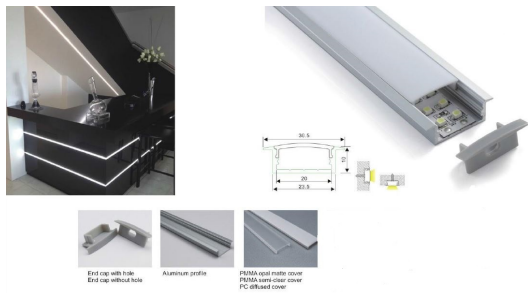

Synergy 21 LED U-Profil 200cm, ALU013

Lieferumfang: Aluminium-Profil, 2m

Für LED Streifen bis 20mm Breite

Bitte beachten: LED Streifen, Abdeckung, Endkappen und Clips sind extra zu bestellen

Merkmale

Merkmal	Wert
LED Streifen Profile:	20
Gewicht:	0.333 Kg

Weitere Bilder

Zubehör

Art.-Nr.	Name
121239	Synergy 21 LED U-Profil zub ALU013 Endkappe
121257	Synergy 21 LED U-Profil zub ALU013-R + ALU014 + ALU071 PMMA clear diffusor
121258	Synergy 21 LED U-Profil zub ALU013-R + ALU014 + ALU071 opal diffusor