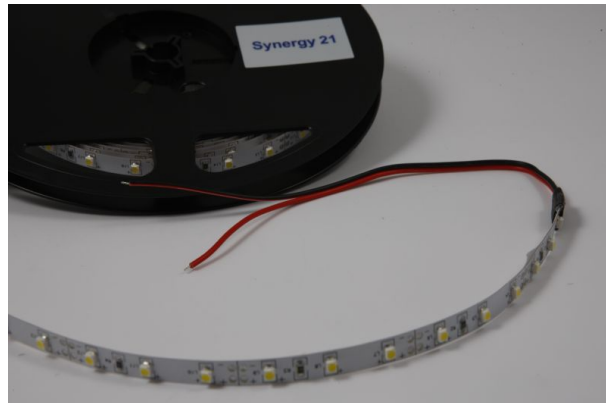

V. Connect Drawing (1) :

SYNERGY 21

Connect Drawing (2) :

II. Typical Electro-Optical Characteristics Curves

SYNERGY 21