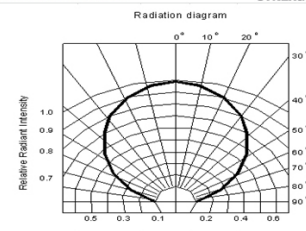

II. Typical Electro-Optical Characteristics Curves

SYNERGY 21