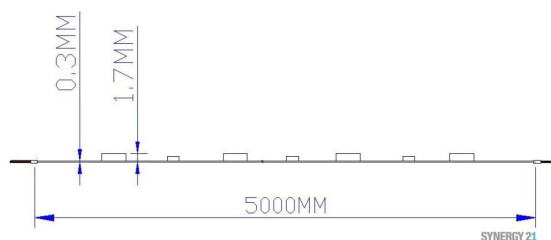

V. Connect Drawing (1) :

SYNERGY 21

Connect Drawing (2) :

II. Typical Electro-Optical Characteristics Curves

SYNERGY 21