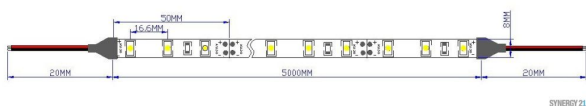

V. Connect Drawing (1) :

SYNERGY 21

Connect Drawing (2) :

II. Typical Electro-Optical Characteristics Curves

SYNERGY 21