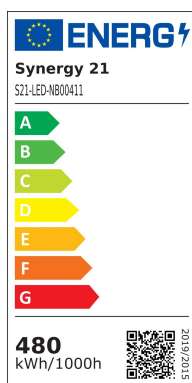

## Synergy 21 Proyector LED Hyperion Lente de recambio 60°

kwh/1000h:	480,00
Lúmenes:	79200
Vatio:	480,0
Vida útil nominal:	35000 Std.
Ciclos de conmutación:	50000
Temperatura ambiente óptima:	25 °C

- Lente de recambio de 60°

## Atributos

Atributo	Valor
Abstrahlwinkel:	60
Peso:	0.1 Kg
Garantía:	24.00 Meses