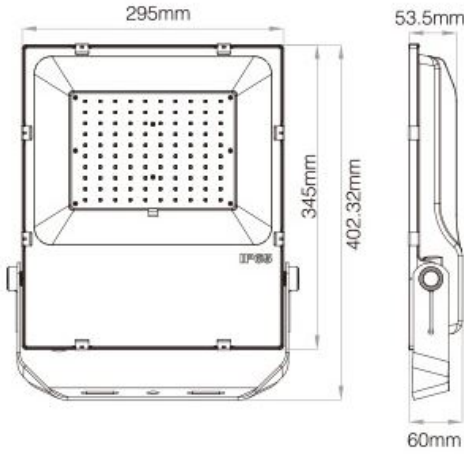

Automatic Commands Transmitting Function

One floodlight can send the commands from the remote control to another, which makes the control distance limitless.
(The distance from one light to another has to be within 30m)

Auto-synchronization

Control never like this convenient

2.4GHz remote control, cell phone APP control, enjoy the convenient life bring by technology.
(+Need WiFi iBox for smartphone App control)

Compatible with