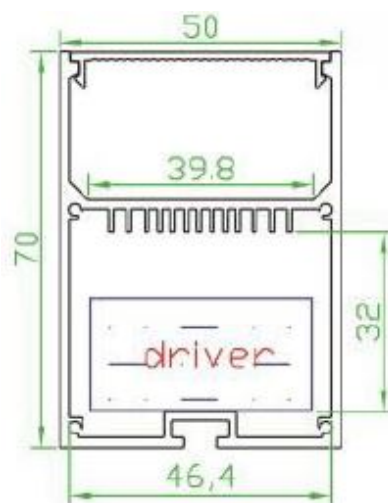

Zubehör

Art.-Nr.	Name
125323	Synergy 21 LED U-Profil zub ALU052 PC diffusor
125640	Synergy 21 LED U-Profil zub ALU052 PC semi-clear diffusor
125641	Synergy 21 LED U-Profil zub ALU052 Aufhängeseil
125642	Synergy 21 LED U-Profil zub ALU052 Endkappe
150139	Synergy 21 LED U-Profil zub ALU052 Verbinder gerade
150140	Synergy 21 LED U-Profil zub ALU052 Verbinder 90°