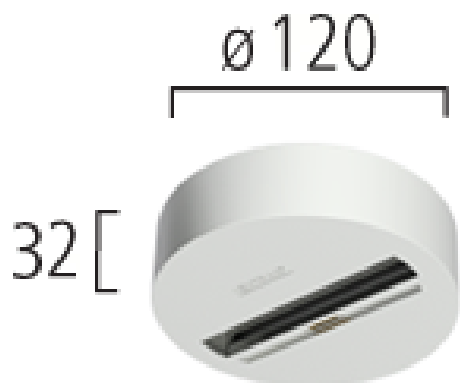

Synergy 21 by EUTRAC 3~AUFBAUPUNKTAUSLASS MIT BUS, Weiss

3~AUFBAUPUNKTAUSLASS MIT BUS WEISS

mit Datenbus-Kontakt geeignet für 3-Phasen MultiAdapter und UniCompactAdapter mit und ohne Datenbusabgriff und Universaladaptoren anderer Hersteller, max. Länge 95 mm, bis 10 kg belastbar