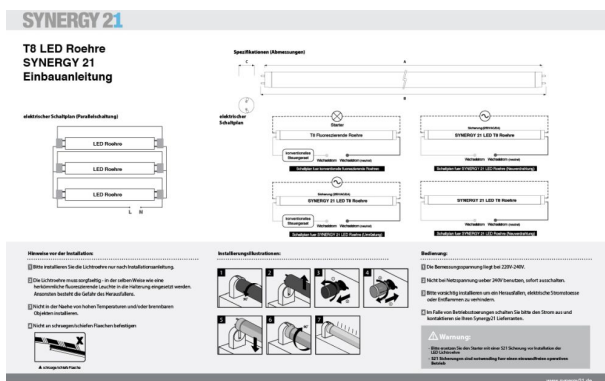

Merkmale

Merkmal	Wert
Abstrahlwinkel:	140
Betriebstemperatur:	-1 bis +45
CRI:	>80
Dimmbar:	nein
Grösse:	1500*26
LED - Gehäusefarbe:	silber
LED - Gehäusematerial:	PC
Lichtfarbe:	neutralweiß
Lichtfarbe in Kelvin:	4100
Lumen:	4800
Schutzklasse:	IP40
Sockel:	T8
Volt:	230
Gewicht:	0.5 Kg
Garantie:	60.00 Monate

Weitere Bilder