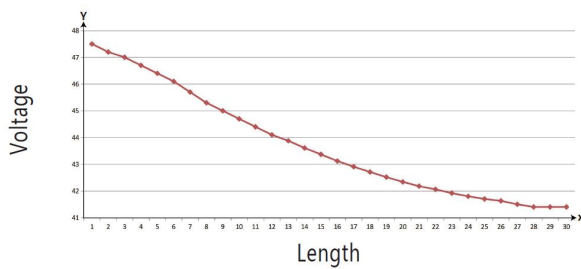

The relationship of curve variation between voltage and the length of the led strip in single drive