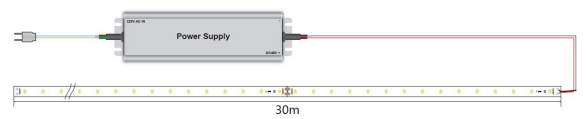

Merkmale

Merkmale	Wert
Abstrahlwinkel:	120
Ampere:	4.30
CC oder CV:	CV
CRI:	>80
Dimmbar:	abhängig vom Netzteil
Länge:	30
LED Strip Klebeband:	ja
LED Strip Breite:	10
LED Strip Höhe:	3
LED Strip kürzbar:	250
LED Strip Länge:	30000
Lichtfarbe in Kelvin:	6250
Lichtfarbe:	kaltweiß
Lichtfarbe in Kelvin:	6250
Lichtfarbe Name:	kaltweiß
Lumen:	31500
Schutzklasse:	IP20
Volt:	24
Gewicht:	0.6 Kg
Garantie:	60.00 Monate

Weitere Bilder

The relationship of curve variation between voltage and the length of the led strip in single drive

connect way 1

connect way 2

Zubehör

Art.-Nr.	Name
140930	Synergy 21 Netzteil - 48V 240W Mean Well 0-10V dimm IP65