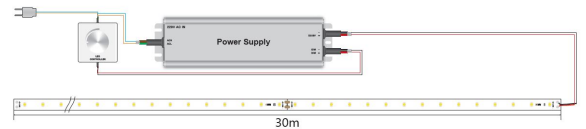

Merkmale

Merkmale	Wert
Abstrahlwinkel:	120
Ampere:	4.30
CC oder CV:	CV
CRI:	>80
Dimmbar:	abhängig vom Netzteil
Länge:	30
LED Strip Klebeband:	ja
LED Strip Breite:	10
LED Strip Höhe:	3
LED Strip kürzbar:	250
LED Strip Länge:	30000
Lichtfarbe in Kelvin:	6250
Lichtfarbe:	kaltweiß
Lichtfarbe in Kelvin:	6250
Lichtfarbe Name:	kaltweiß
Lumen:	31500
Schutzklasse:	IP20
Volt:	24
Gewicht:	0.6 Kg
Garantie:	60.00 Monate

Weitere Bilder

The relationship of curve variation between voltage and the length of the led strip in single drive

connect way 1

connect way 2

Zubehör

Art.-Nr.	Name
140930	Synergy 21 Netzteil - 48V 240W Mean Well 0-10V dimm IP65