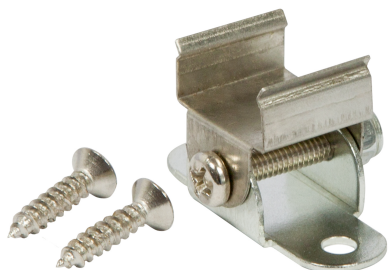

Synergy 21 LED U-Profil zub ALU002-R+ALU002-RL+ALU004-R+ALU144+ALU146 clip Metal schwenkbar

beweglicher Clip zur Wand oder Deckenmontage
schwenkbare Wall-washer Funktion

für ALU Profile:
ALU002-R + ALU002-RL + ALU004-R + ALU144 + ALU146

VPE: 1Stück

Merkmale

Merkmal	Wert
Gewicht:	0.01 Kg
Garantie:	24.00 Monate

Weitere Bilder