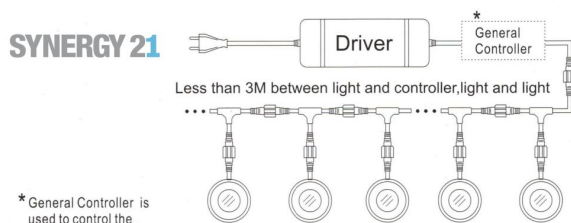

Merkmal	Wert
Lichtfarbe:	RGB
Schutzklasse:	IP67
Volt:	12
Gewicht:	0.252 Kg

Weitere Bilder

* General Controller is used to control the RGB light.