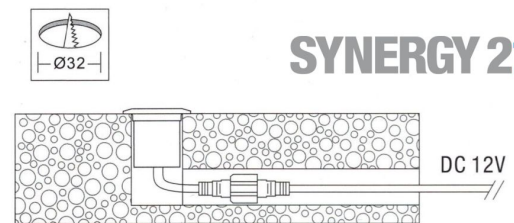

Merkmal	Wert
Lichtfarbe:	RGB
Schutzklasse:	IP67
Volt:	12
Gewicht:	0.252 Kg

Weitere Bilder

* General Controller is used to control the RGB light.