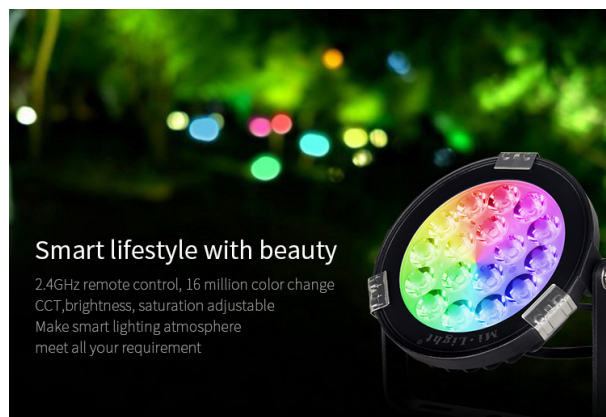

COMPATIBLE REMOTE SHEET

Product	Compatible Remote
[Light Bulbs]	[Remote Models]
[Light Strips]	[Remote Models]
[Light Panels]	[Remote Models]
[Light Fixtures]	[Remote Models]
[Light Modules]	[Remote Models]
[Light Controllers]	[Remote Models]
[Light Receivers]	[Remote Models]
[Light Sensors]	[Remote Models]
[Light Dimmers]	[Remote Models]
[Light Switches]	[Remote Models]
[Light Modules]	[Remote Models]
[Light Receivers]	[Remote Models]
[Light Sensors]	[Remote Models]
[Light Dimmers]	[Remote Models]
[Light Switches]	[Remote Models]