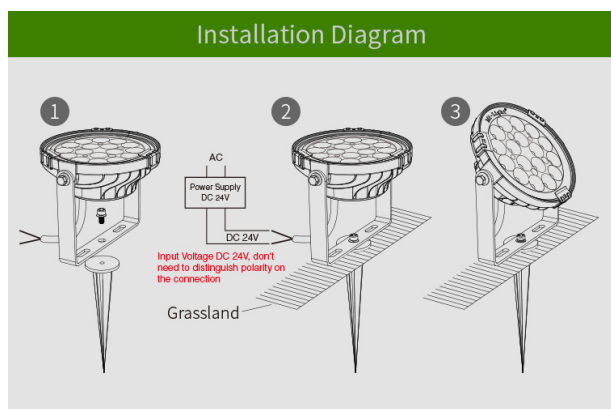

COMPATIBLE REMOTE SHEET

Product	Compatible Remote
[Light Bulbs]	[Remote Models]
[Light Strips]	[Remote Models]
[Light Panels]	[Remote Models]
[Light Fixtures]	[Remote Models]
[Light Modules]	[Remote Models]
[Light Controllers]	[Remote Models]
[Light Receivers]	[Remote Models]
[Light Sensors]	[Remote Models]
[Light Dimmers]	[Remote Models]
[Light Switches]	[Remote Models]
[Light Modules]	[Remote Models]
[Light Receivers]	[Remote Models]
[Light Sensors]	[Remote Models]
[Light Dimmers]	[Remote Models]
[Light Switches]	[Remote Models]