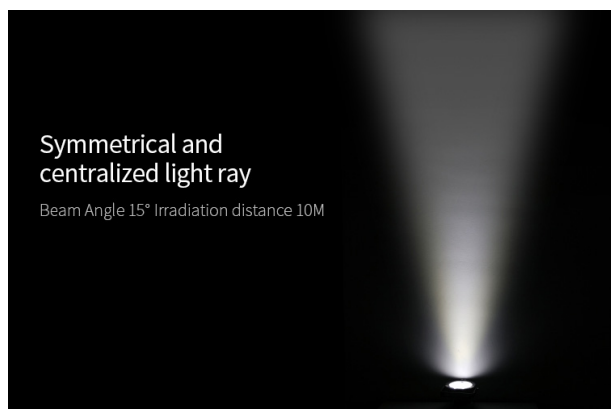

COMPATIBLE REMOTE SHEET

Product	Compatible Remote
[Light Bulbs]	[Remote Models]
[Light Strips]	[Remote Models]
[Light Panels]	[Remote Models]
[Light Fixtures]	[Remote Models]
[Light Modules]	[Remote Models]
[Light Controllers]	[Remote Models]
[Light Receivers]	[Remote Models]
[Light Sensors]	[Remote Models]
[Light Dimmers]	[Remote Models]
[Light Switches]	[Remote Models]
[Light Modules]	[Remote Models]
[Light Receivers]	[Remote Models]
[Light Sensors]	[Remote Models]
[Light Dimmers]	[Remote Models]
[Light Switches]	[Remote Models]