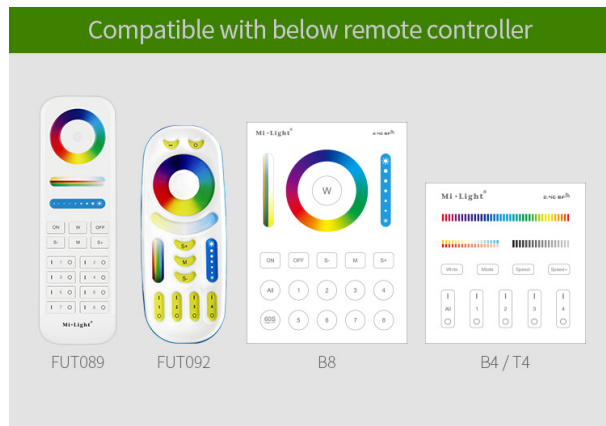

Se puede controlar con un mando a distancia inalámbrico y/o un controlador WLAN para iOS y Android, ambos disponibles por separado, ver accesorios.

- Nombre del producto: 9W RGB+CCT Smart LED Garden Lamp
- Modelo: FUTC01
- Potencia: 9W
- Voltaje de entrada: DC24V
- Temperatura de funcionamiento: -20-45°C
- CCT: 2700K~6500K
- Flujo luminoso: 700LM
- Eficiencia lumínica: 80LM/W
- CRI:Ra >80
- Vida útil: 50.000 horas
- Ángulo de enfoque: 15°
- Distancia de iluminación: >10m
- Clase de protección: IP65
- Material: Aluminio
- Tamaño: 136x135x35mm
- Clase de eficiencia energética : A+
- kWh/1000h: 9

Atributos

Atributo	Valor
Abstrahlwinkel:	15
CC oder CV:	CV
Dimmbar:	Ja
Grösse:	136*135*35
LED - Gehäusematerial:	Aluminium
Lichtfarbe:	RGB-WW
Lichtfarbe in Kelvin:	2700~6500
Lumen:	700
Schutzklasse:	IP65
Volt:	24
Peso:	1 Kg

Imágenes adicionales

Auto-transmitting Diagram

One Garden Light can transmit the signals from the remote control to another Garden Light within 30m, as long as there is a Garden Light within 30m, the remote control distance can be limitless.

Auto-synchronization function

Different Garden Light can work synchronously when they are started at different times, controlled by the same remote, under same dynamic mode and with same speed.

COMPATIBLE REMOTE SHEET