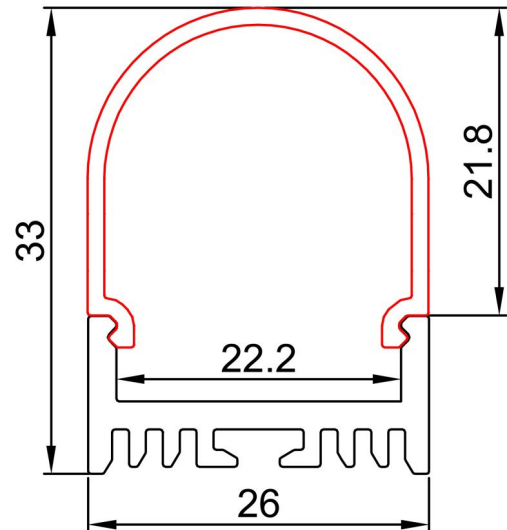

Synergy 21 LED U-Profil 200cm, ALU044-PC

Alu-Profil, 2m

Für LED Streifen bis 20,4mm Breite

Bitte beachten: Abdeckung, Endkappen und Clips sind extra zu bestellen

Merkmale

Merkmal	Wert
LED Streifen Profile:	20.40
Gewicht:	0.5 Kg

Weitere Bilder

Zubehör

Art.-Nr.	Name
133992	Synergy 21 LED U-Profil zub ALU044-PC Endkappe
133993	Synergy 21 LED U-Profil zub ALU044-PC clip metal
133994	Synergy 21 LED U-Profil zub ALU044-PC PMMA opal diffusor
133995	Synergy 21 LED U-Profil zub ALU044-PC connector 90°
133996	Synergy 21 LED U-Profil zub ALU044-PC connector 180°