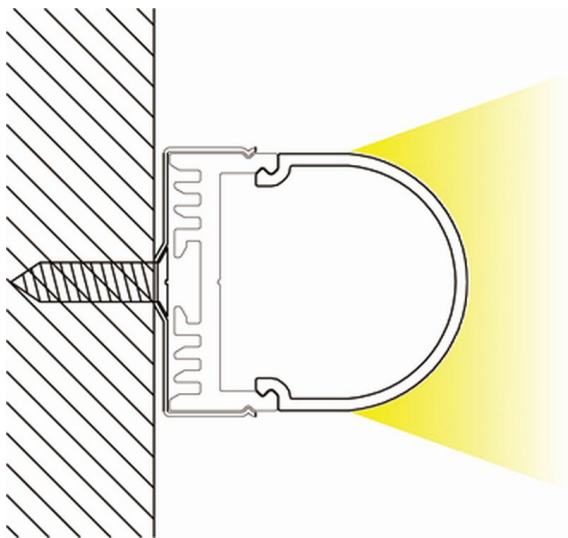

Synergy 21 LED U-Profil 200cm, ALU044-PC

Alu-Profil, 2m

Für LED Streifen bis 20,4mm Breite

Bitte beachten: Abdeckung, Endkappen und Clips sind extra zu bestellen

Merkmale

Merkmal	Wert
LED Streifen Profile:	20.40
Gewicht:	0.5 Kg

Weitere Bilder

Zubehör

Art.-Nr.	Name
133992	Synergy 21 LED U-Profil zub ALU044-PC Endkappe
133993	Synergy 21 LED U-Profil zub ALU044-PC clip metal
133994	Synergy 21 LED U-Profil zub ALU044-PC PMMA opal diffusor
133995	Synergy 21 LED U-Profil zub ALU044-PC connector 90°
133996	Synergy 21 LED U-Profil zub ALU044-PC connector 180°