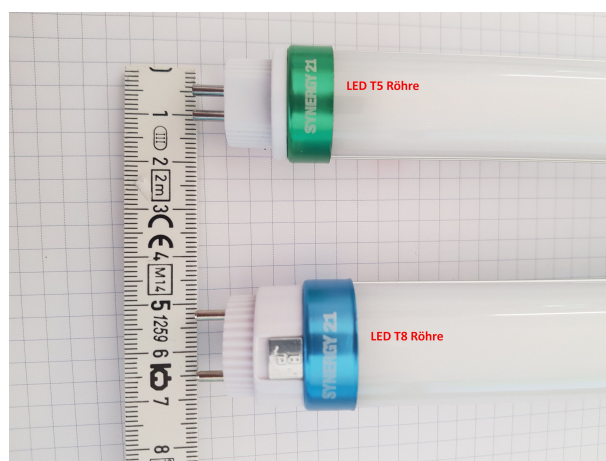

Synergy 21 Tubo LED SL T5 25W 120cm, blanco frío

kwh/1000h:	25,00
Lúmenes:	3250
Vatio:	25,0
Vida útil nominal:	35000 Std.
Ciclos de conmutación:	50000
Temperatura ambiente óptima:	25 °C

- Tubo LED T5 con alimentación unilateral
- Consumo: 25W
- Flujo luminoso: 130lm/W, 3250lm
- Entrada: 100-240VAC, 50/60Hz
- CCT: 6000K±250
- Ra>80
- Ángulo de enfoque: 120°
- Largo: 1200mm
- Diámetro: 23mm
- Casquillo rotativo por 180°
- Material: Policarbonato con difusor opal
- Temperatura de funcionamiento: 0°C ~ 45°C
- Clase de eficiencia energética: A++
- kWh/1000h: 25
- 5 años de garantía
- Archivos IES disponibles bajo petición

Atributos

Atributo	Valor
Abstrahlwinkel:	120

Atributo	Valor
Betriebstemperatur:	-1 bis +45
CRI:	>80
Dimmbar:	nein
Grösse:	1149*23
LED - Gehäusefarbe:	silber
LED - Gehäusematerial:	PC
Lichtfarbe:	kaltweiß
Lichtfarbe in Kelvin:	6000
Lumen:	3250
Schutzklasse:	IP40
Socket:	T5 drehbar
Volt:	230
Peso:	0.3 Kg
Garantía:	60 Meses

Imágenes adicionales

Accesorios

Número de artículo	Denominación
134899	Synergy 21 Netzteil - Einschaltstrombegrenzer OSRAM
156713	Synergy 21 LED Tube T5 Serie 120cm, IP65 Doppel-Sockel
156714	Synergy 21 LED Tube T5 Serie 120cm, IP65 Sockel
156719	Synergy 21 LED Tube T5 Serie 120cm, IP20 Sockel
156728	Synergy 21 LED Tube T5 Serie 120cm, IP20 Doppel-Sockel
183813	Synergy 21 LED Tube T5 / T8 zub Standardnetzteil zub Notstromversorgung 230V