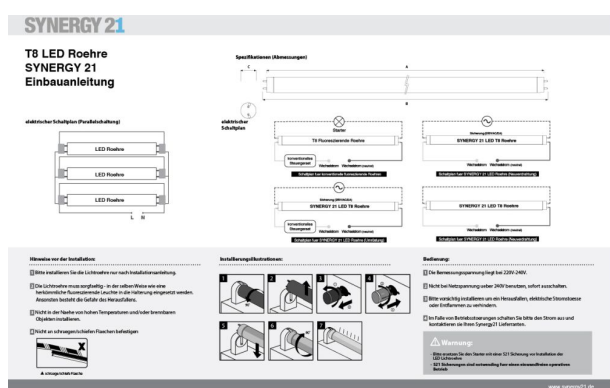

Atributo	Valor
Betriebstemperatur:	-1 bis +45
CRI:	>80
Dimmbar:	nein
Grösse:	1149*23
LED - Gehäusefarbe:	silber
LED - Gehäusematerial:	PC
Lichtfarbe:	kaltweiß
Lichtfarbe in Kelvin:	6000
Lumen:	3250
Schutzklasse:	IP40
Socket:	T5 drehbar
Volt:	230
Peso:	0.3 Kg
Garantía:	60 Meses

Imágenes adicionales

Accesorios