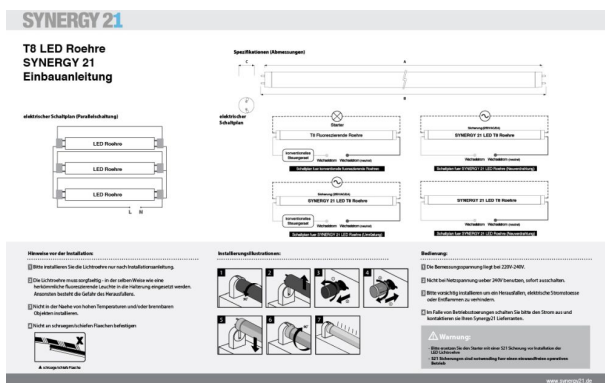

Attributes

Attribute	Value
Abstrahlwinkel:	120
Betriebstemperatur:	-1 bis +45
CRI:	>80
Dimmbar:	nein
Grösse:	1149*23
LED - Gehäusefarbe:	silber
LED - Gehäusematerial:	PC
Lichtfarbe:	kaltweiß
Lichtfarbe in Kelvin:	6000
Lumen:	3250
Schutzklasse:	IP40
Sockel:	T5 drehbar
Volt:	230
Weight:	0.3 Kg
Warranty:	60.00 Months

Additional Images