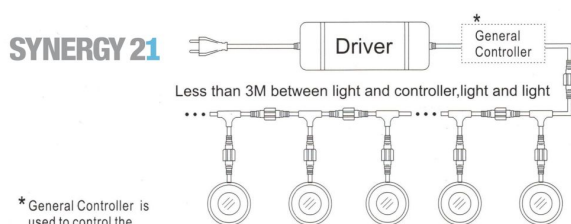

Merkmal	Wert
LED - Gehäusefarbe:	silber
LED - Gehäusematerial:	Edelstahl
Lichtfarbe:	kaltweiß
Lichtfarbe in Kelvin:	6000
Schutzklasse:	IP67
Volt:	12
Gewicht:	0.3 Kg
Garantie:	24.00 Monate

Weitere Bilder

* General Controller is used to control the RGB light.