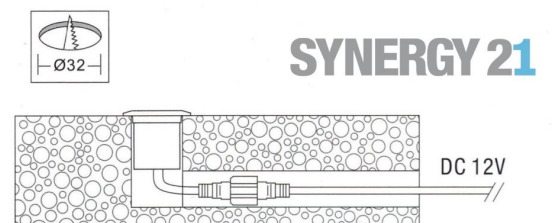

Merkmal	Wert
LED - Gehäusefarbe:	silber
LED - Gehäusematerial:	Edelstahl
Lichtfarbe:	kaltweiß
Lichtfarbe in Kelvin:	6000
Schutzklasse:	IP67
Volt:	12
Gewicht:	0.3 Kg
Garantie:	24.00 Monate

Weitere Bilder

* General Controller is used to control the RGB light.