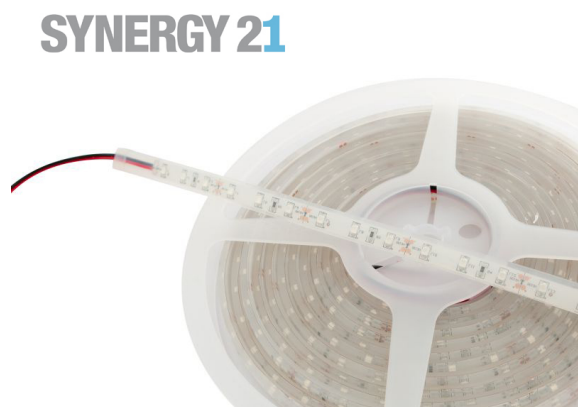

Synergy 21 LED Flex Strip 3528 - 60 rot DC12V 24W IP68

kwh/1000h:	24,00
Lumen:	2025
Watt:	24,0
Nennlebensdauer:	35000 Std.
Schaltzyklen:	50000
Opt. Umgebungstemp.:	25 °C

Synergy 21 LED Flex Strip rot DC12V 24W IP68

Spannung: 12V, max.2A
Watt: 24W±10%
Lichtfarbe: rot

Abstrahlwinkel: 120°
Schutzklasse: IP68
LED Anzahl: 300*3528SMD
Maße: 5000*8*3 mm
PCB-Farbe: weiss, offenes Kabelende
Arbeitstemperatur: -25°C bis +40°C
Gewicht: 0,090 kg
Kürzbar alle 3 LED
Klebeband: ja 3M rückseitig

kWh/1000h: 24

Strip an den Schnittmarken mit scharfer Schere kürzbar.
!Achtung! Strip muss zuvor auf Funktionalität überprüft werden.
Strip nur teilen wenn kein Strom anliegt.

Unser 3M Klebeband ist gut haftend, aber trotzdem nur als Montagehilfe anzusehen.
Es gibt eine Vielzahl an Befestigungsmöglichkeiten, wie Clips, dauerelastischer Montagekleber, Kabelbinder, etc.

Merkmale

Merkmal	Wert
Abstrahlwinkel:	120
Ampere:	2
CC oder CV:	CV
Dimmbar:	abhängig vom Netzteil
Länge:	5
LED Strip Klebeband:	ja
LED Strip Breite:	8
LED Strip Höhe:	3
LED Strip Klebeband:	ja
LED Strip kürzbar:	50
LED Strip Länge:	5000
Lichtfarbe:	rot
Lichtfarbe Name:	rot
Schutzklasse:	IP68
Volt:	12
Gewicht:	0.4 Kg
Garantie:	24.00 Monate