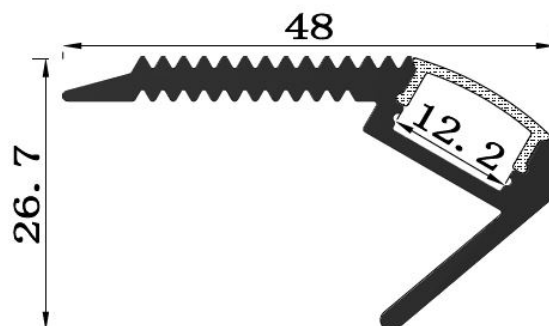

Synergy 21 LED U-Profil 200cm, ALU022

Alu-Profil, 2m

Abdeckung, Endkappen sind extra zu bestellen

Atributos

Atributo	Valor
LED Streifen Profile:	12.30
Peso:	1 Kg
Garantía:	12.00 Meses

Imágenes adicionales

Accesorios

Número de artículo	Denominación
121565	Synergy 21 LED U-Profil zub ALU022 Endkappe
121566	Synergy 21 LED U-Profil zub ALU022 PMMA opal difusor
121568	Synergy 21 LED U-Profil zub ALU022 PMMA clear difusor
121260	Synergy 21 ALU002-RL Difusor PMMA opal, 2m